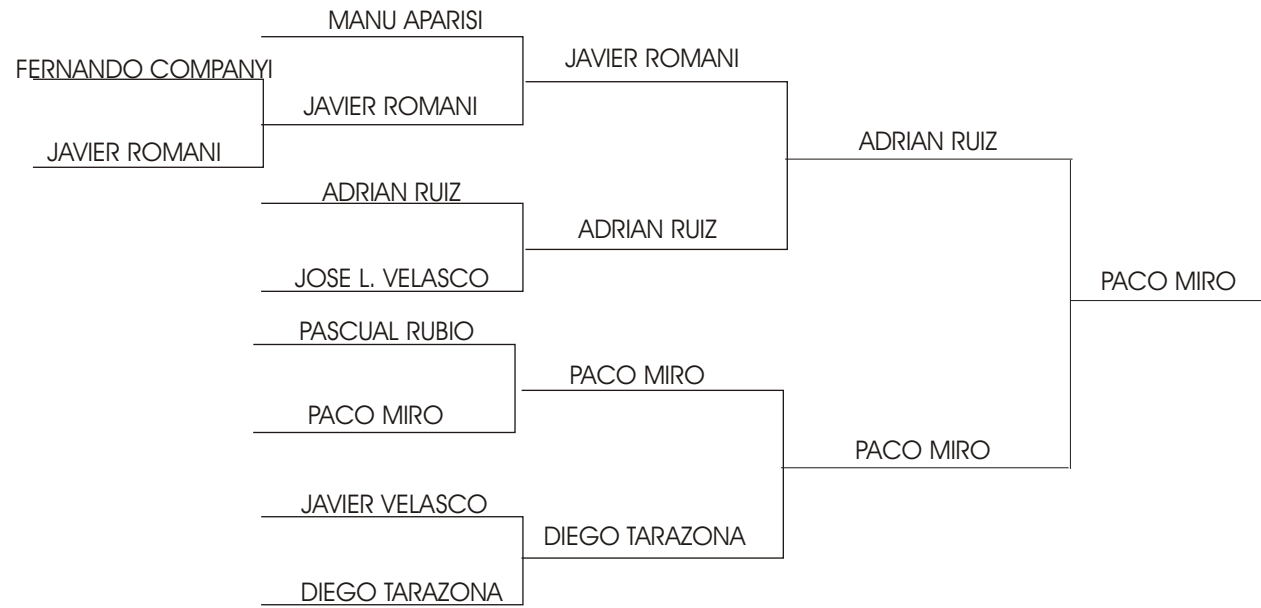

## VETERANOS +30

CAMP. CONS.: MANU APARISI