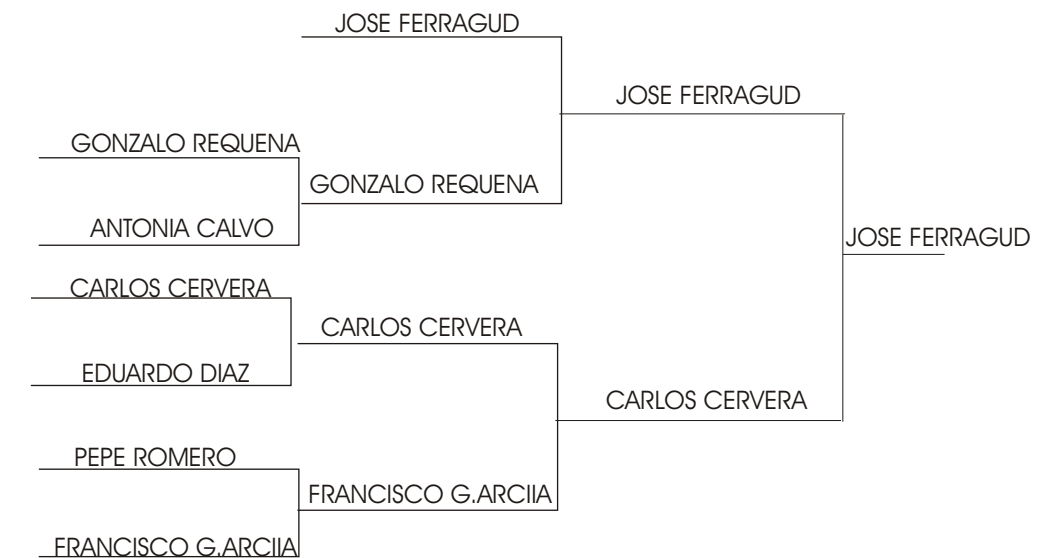

12:40AM

VETERANOS +50

CAMP. CONS. ANTONIA CALVO