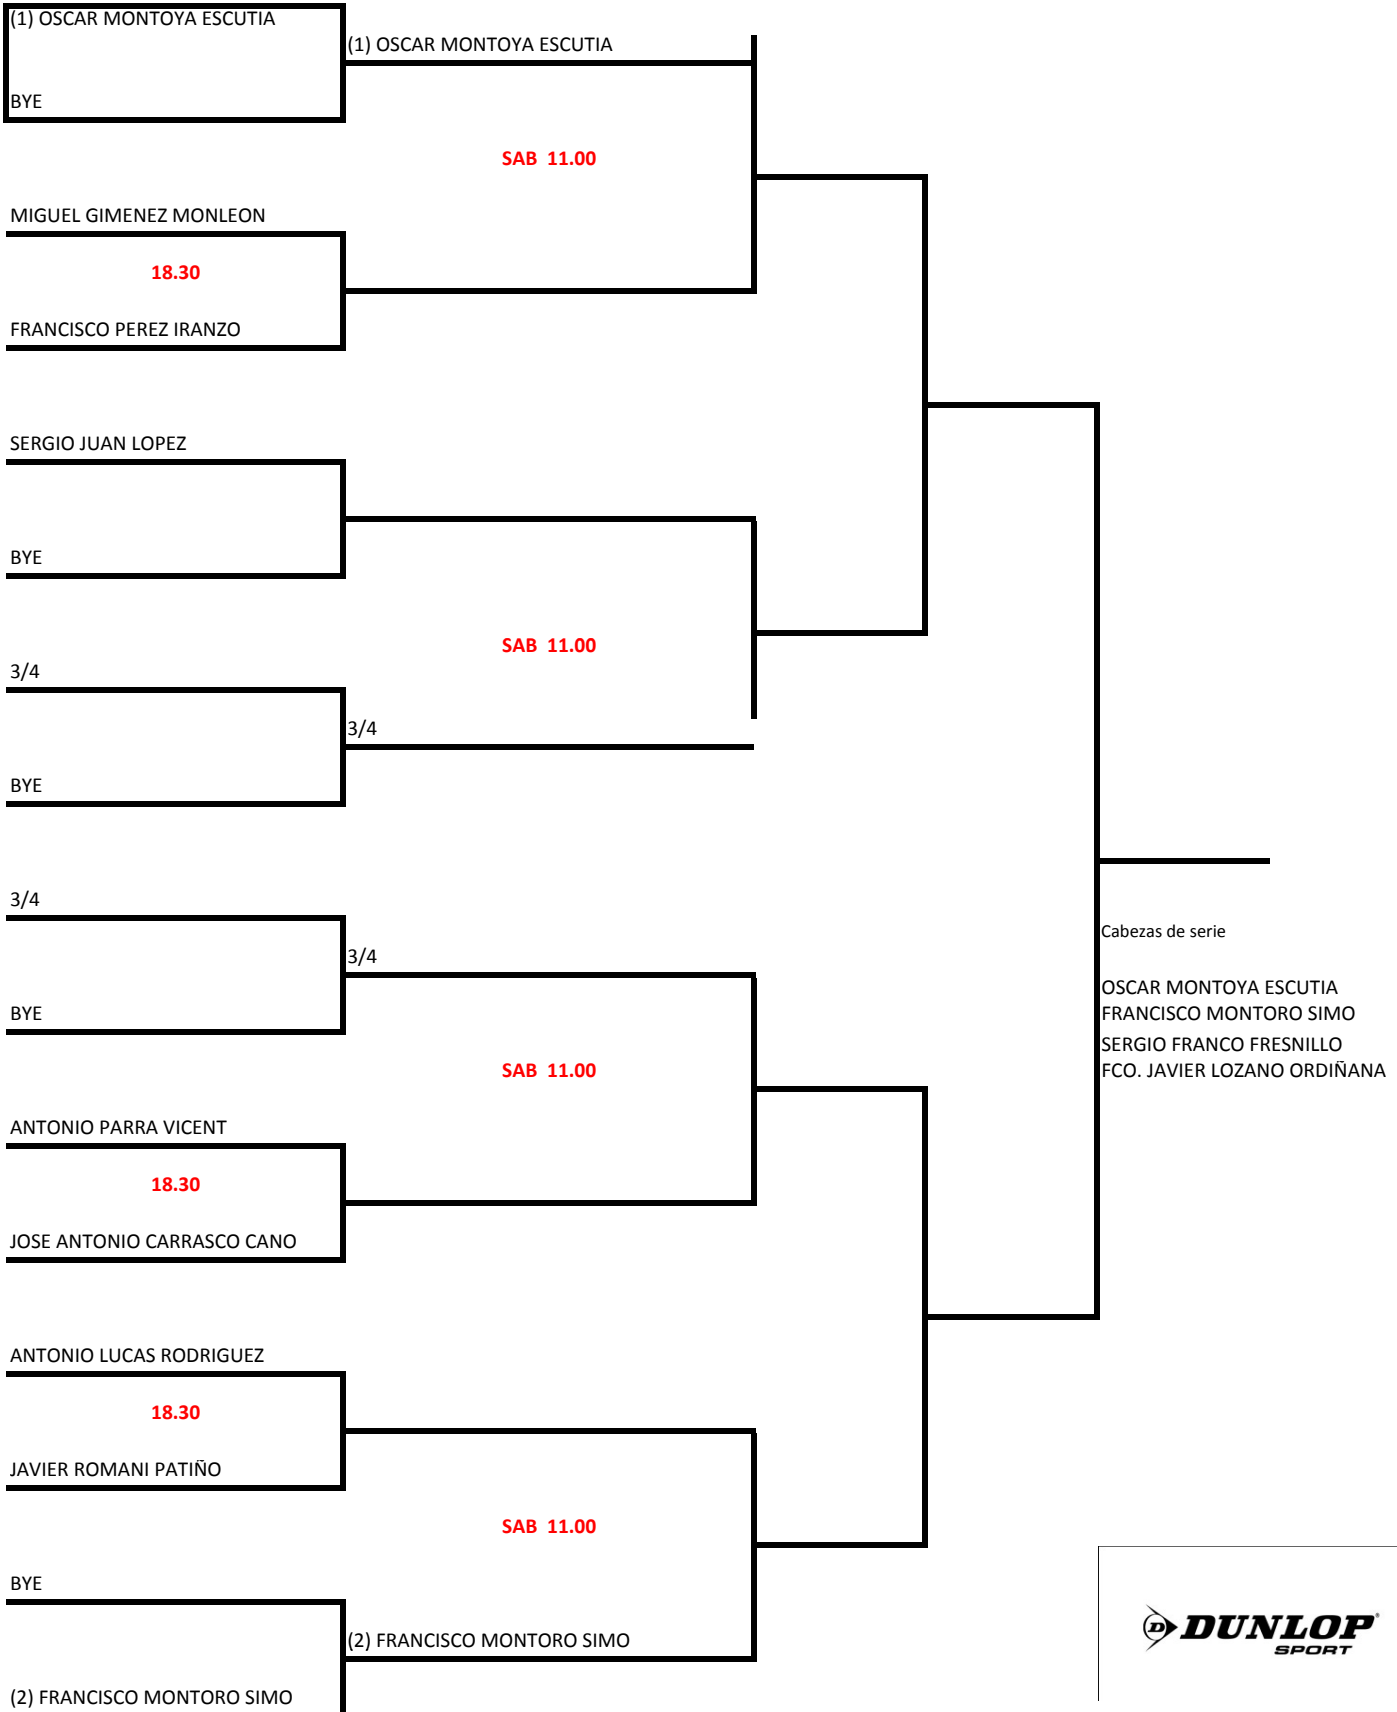

C N DE VETERANOS I PRUEBA

CUADRO PRINCIPAL VETERANOS + 35

C PRINCIPAL + 40

(1) MIGUEL BLANCO TESOURO

bye

(1) MIGUEL BLANCO TESOURO

SAB 11.40

JAVIER PEREZ CHULVI

18.30

JUAN CARLOS VILA CORBERA

JORGE SORIANO BARRON

19.10

JOSE GONZALBEZ BERNARD

SAB 11.40

3/4

19.10

ESTEBAN JOSE VILLABA LAYUNTA

3/4

3/4

bye

SAB 11.40

JORDI NAVINES VERA

19.10

JUAN CARLOS SANCHEZ SERRANO