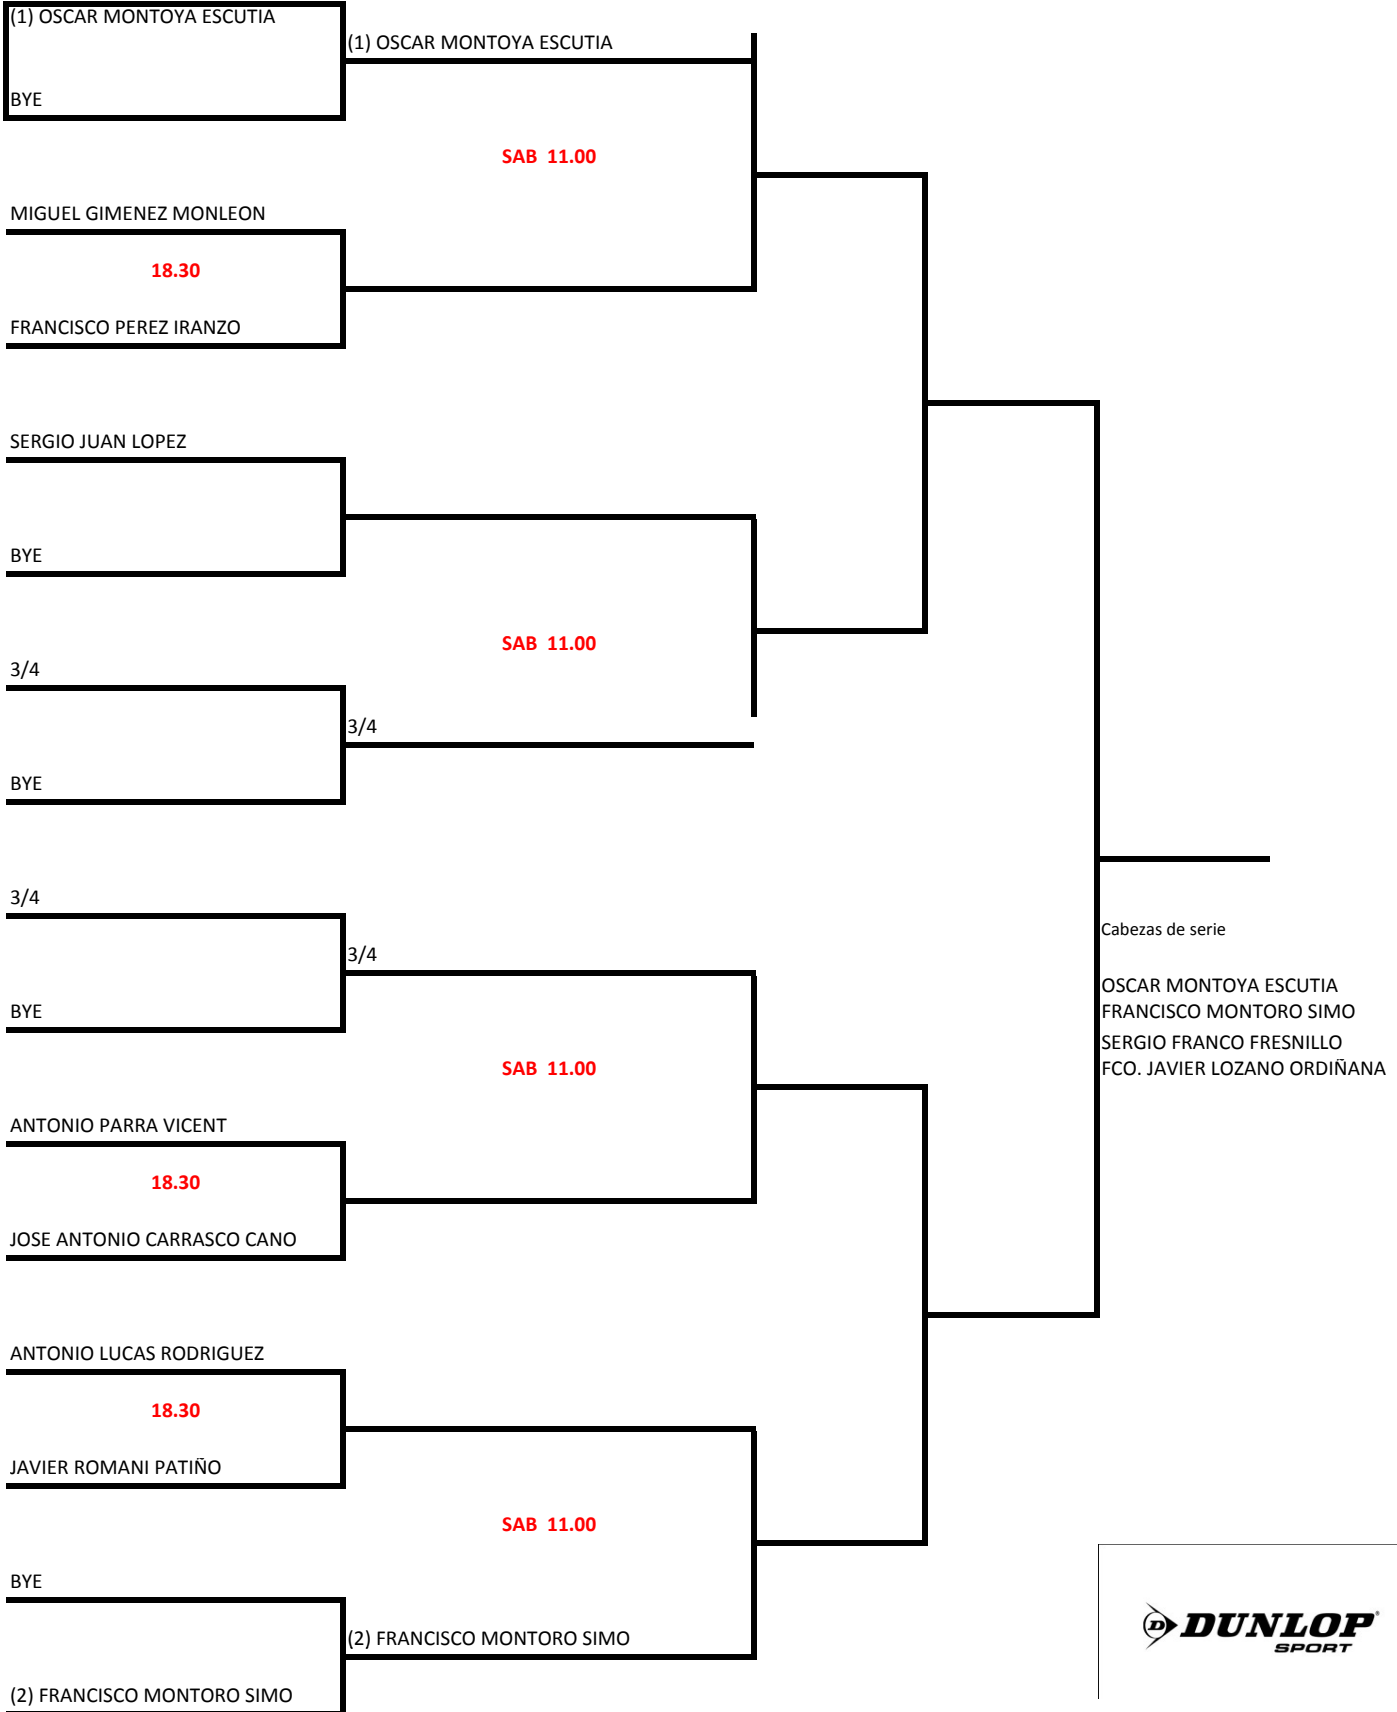

## CUADRO PRINCIPAL VETERANOS + 35

C PRINCIPAL + 40

(1) MIGUEL BLANCO TESOURO

bye

(1) MIGUEL BLANCO TESOURO

SAB 11.40

JAVIER PEREZ CHULVI

18.30