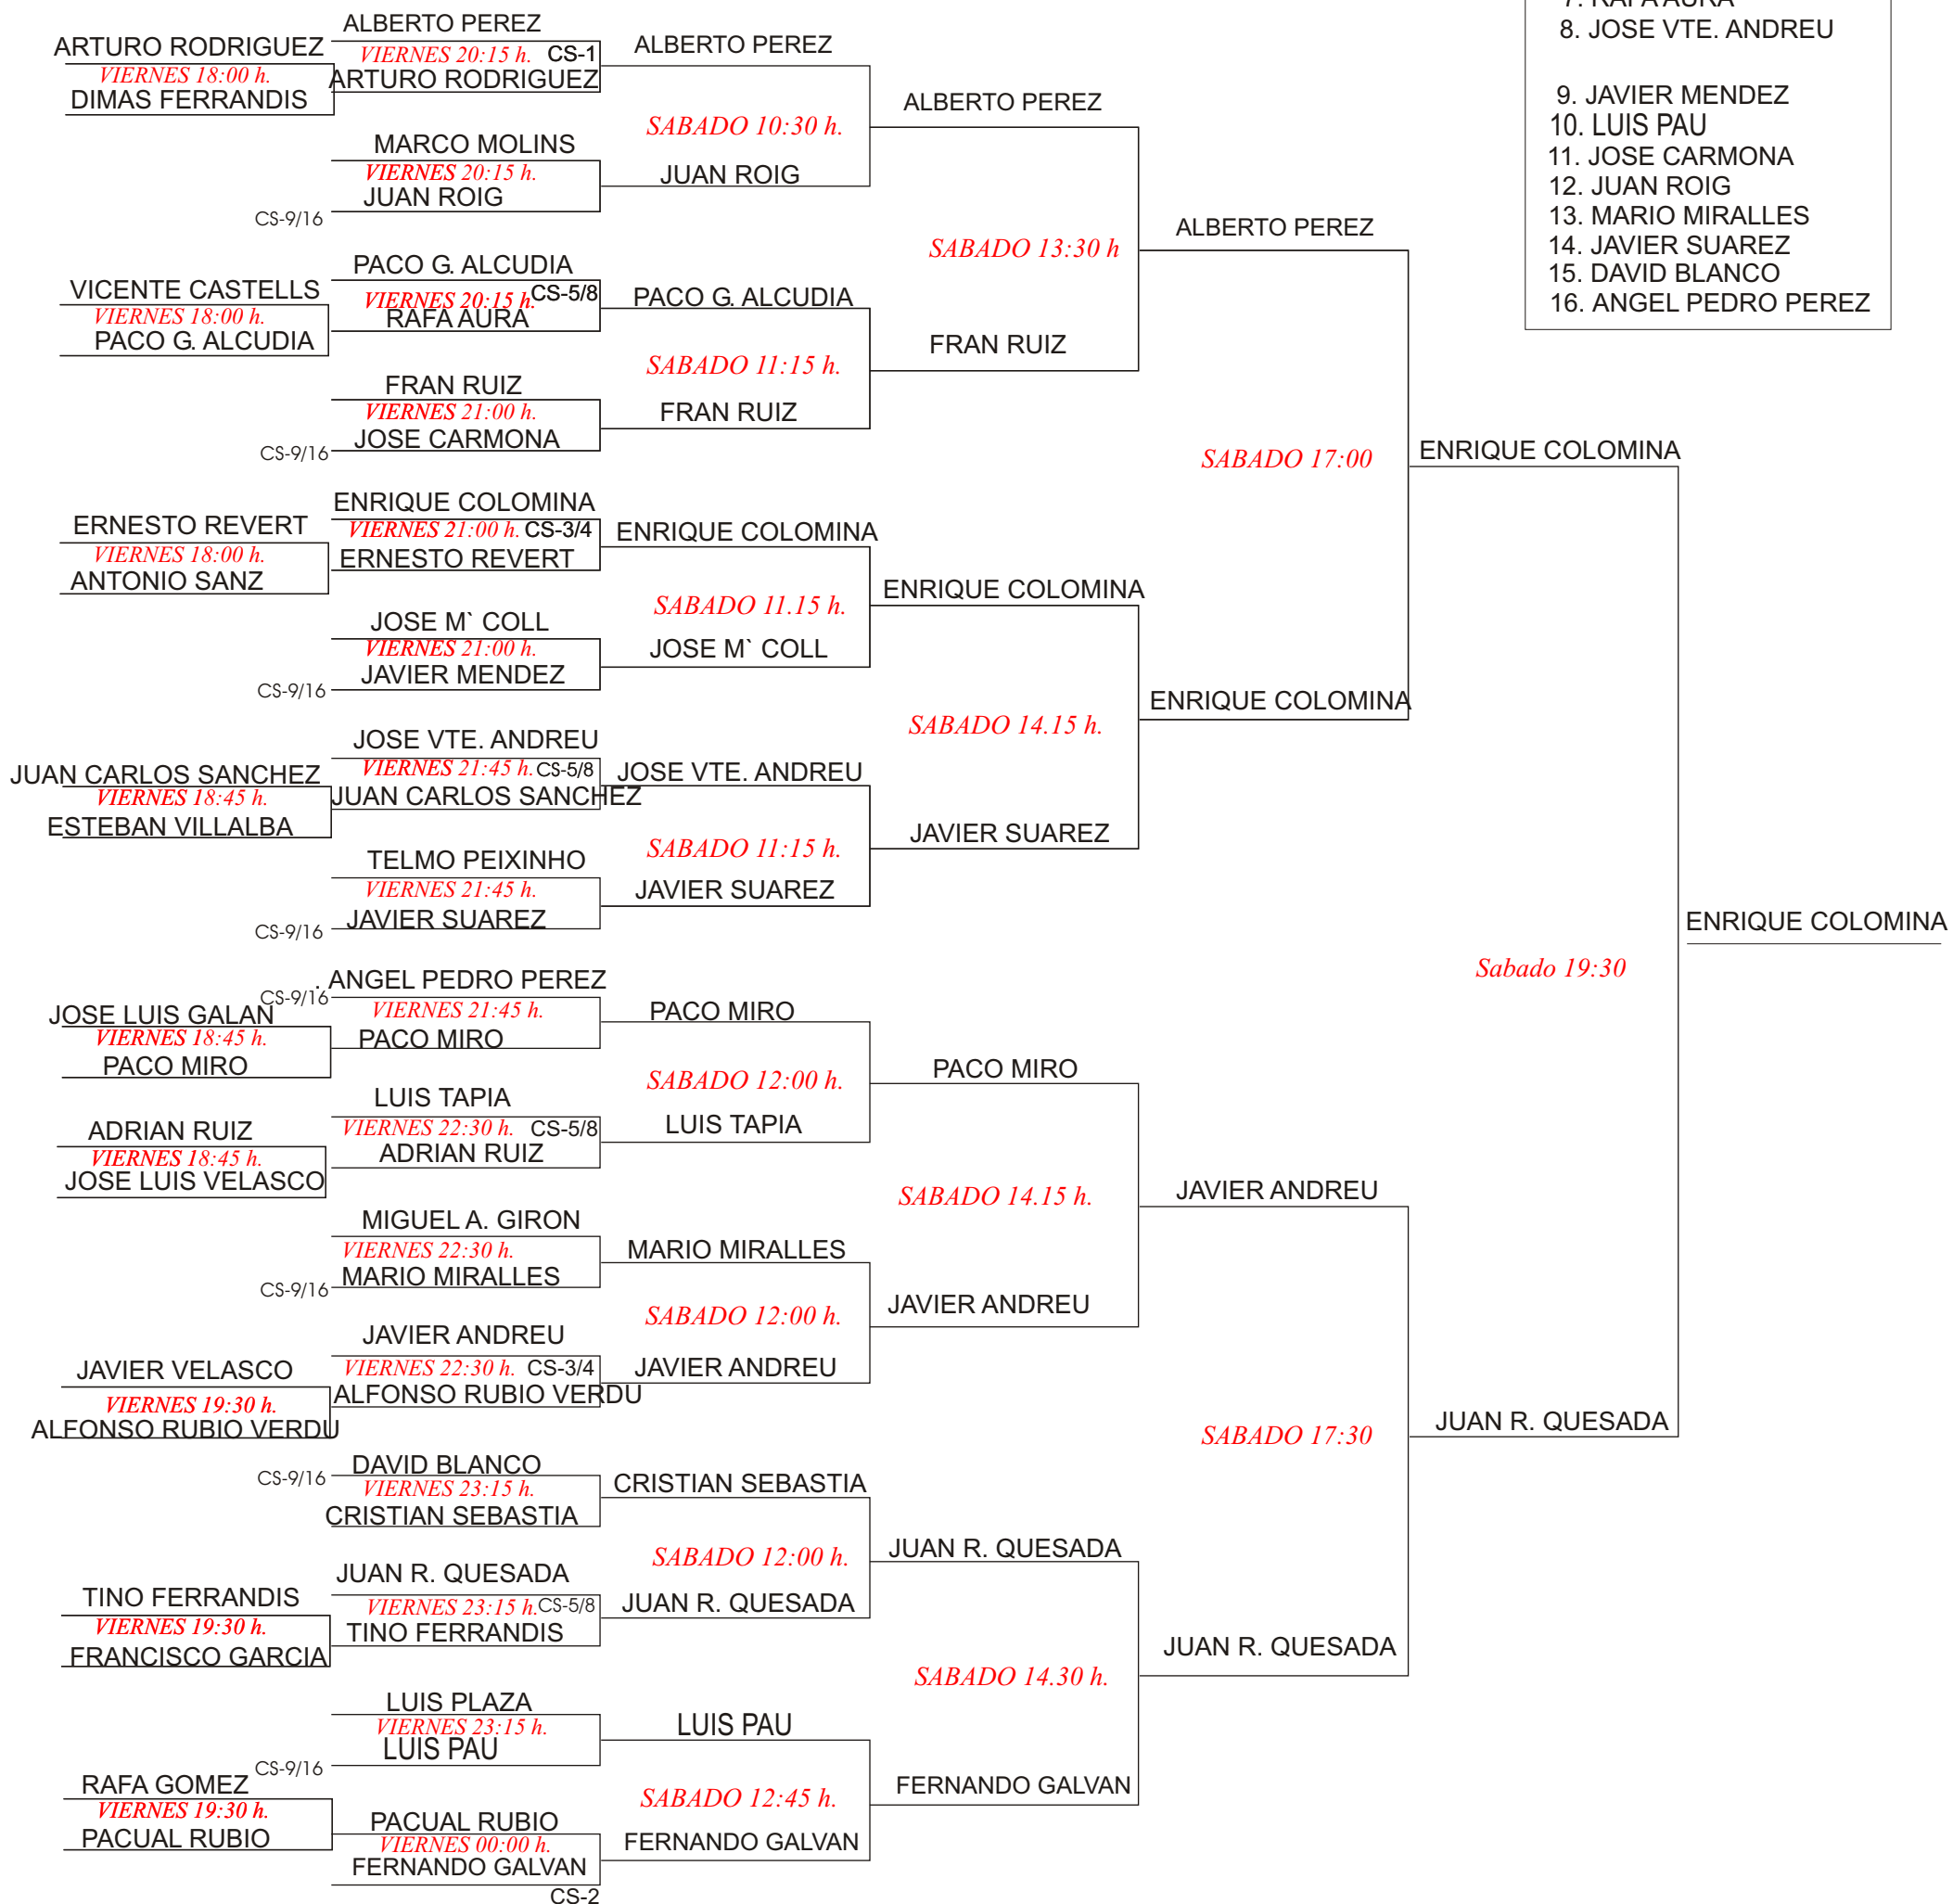

I CAMPEONATO NACIONAL DE SQUASH

CEV VICTOR-ASHAWAY

CABEZAS DE SERIE

3. ENRIQUE COLOMINA
4. JAVIER ANDREU
5. JUAN R. QUESADA
6. LUIS TAPIA
7. RAFA AURA
8. JOSE VTE. ANDREU
9. JAVIER MENDEZ
10. LUIS PAU
11. JOSE CARMONA
12. JUAN ROIG
13. MARIO MIRALLES
14. JAVIER SUAREZ
15. DAVID BLANCO
16. ANGEL PEDRO PEREZ

Juez Arbitro: Adrian Ruiz
Tino Ferrandis

I CAMPEONATO NACIONAL DE SQUASH CEV VICTOR-ASHAWAY

CUADRO CONSOLACION CUADRO FINAL