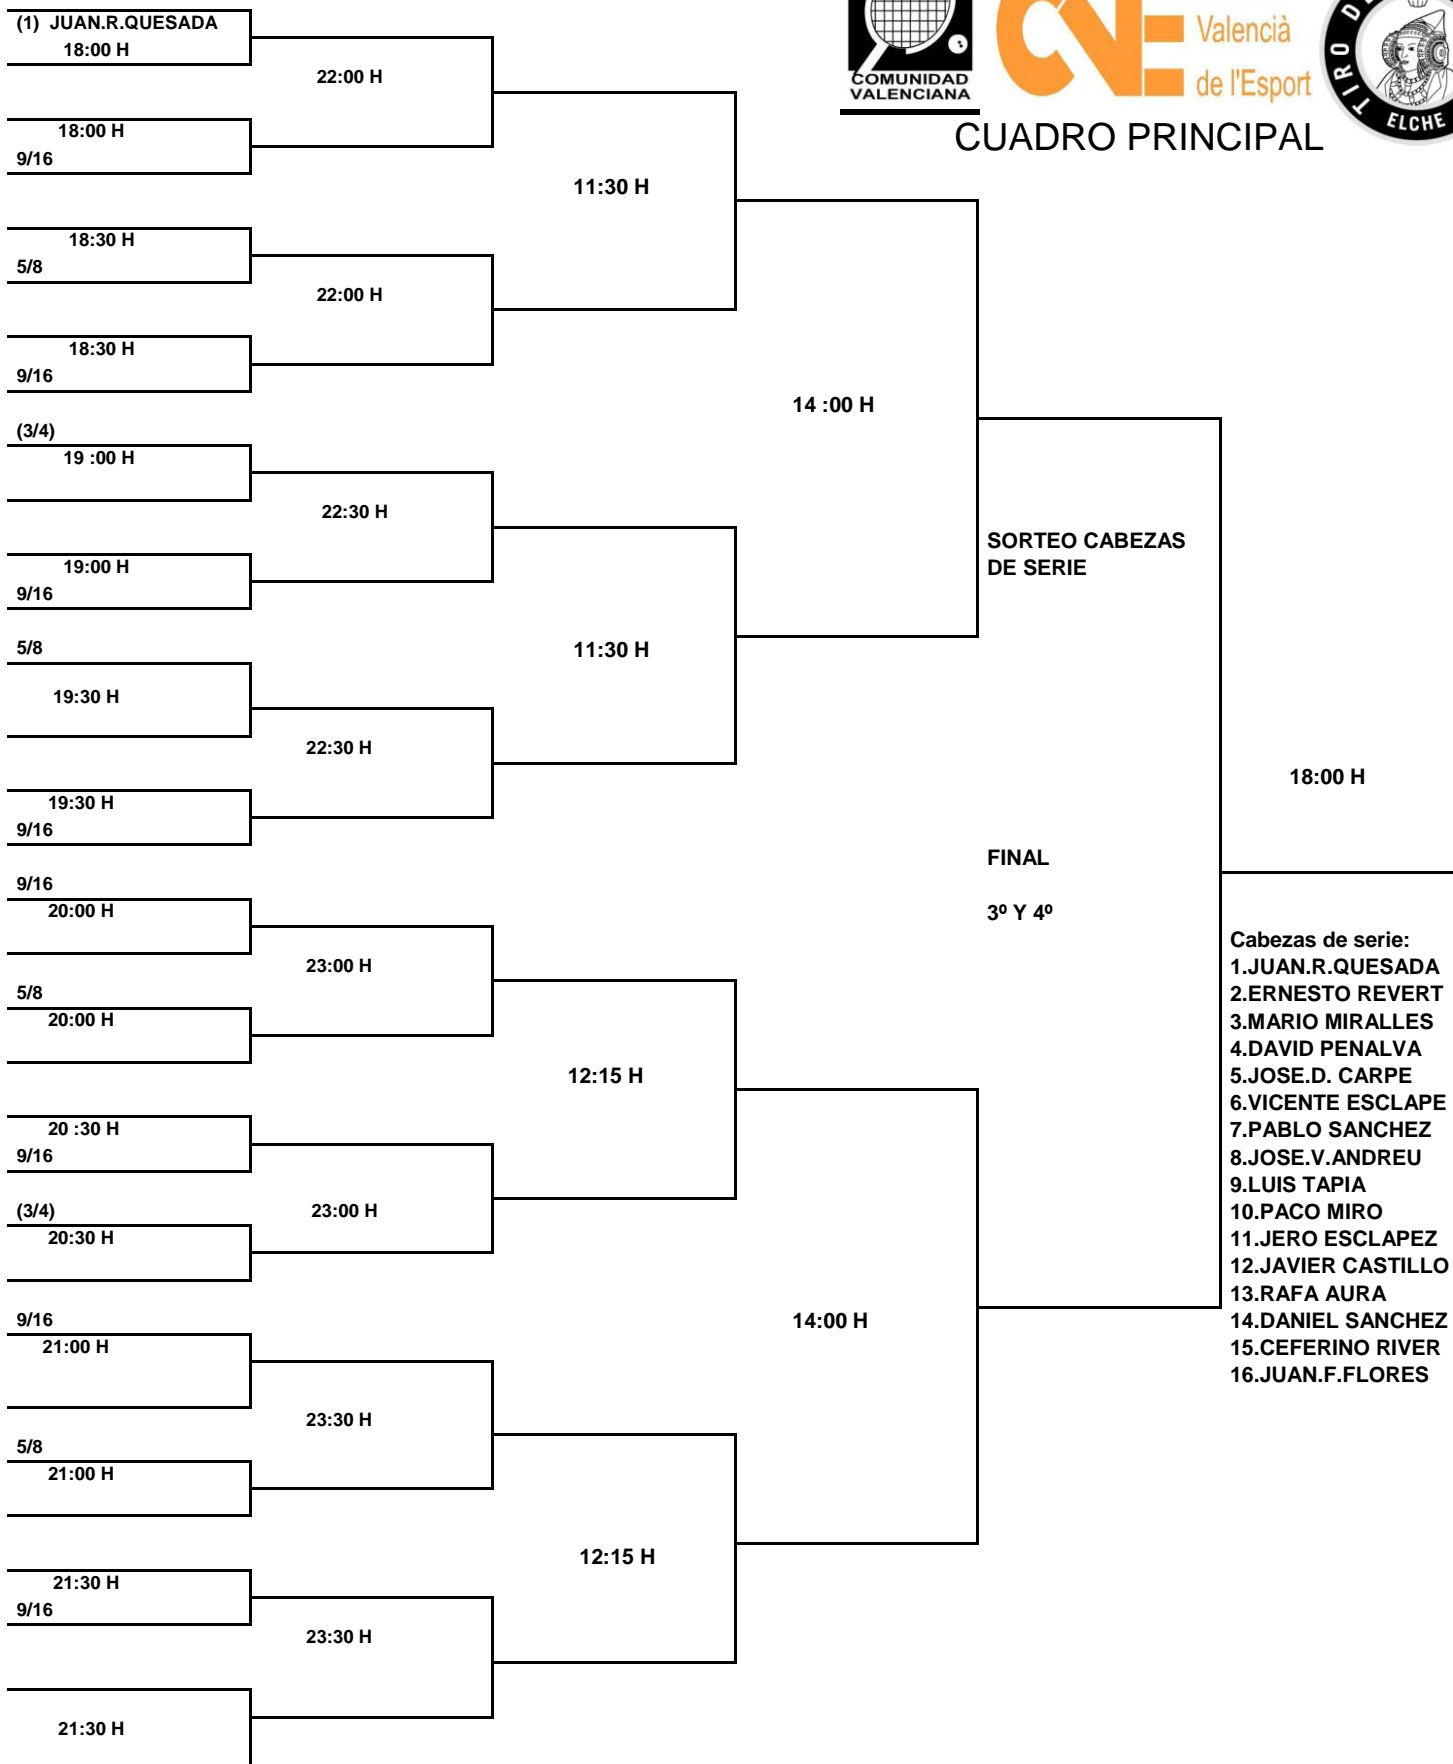

CUADRO PRINCIPAL

(2) ERNESTO REVERT

PREVIAS

CUADRO FEMENINO MODO

LIGUILLA

SABADO 4 DE JUNIO

CRISTINA GOMEZ – MARIA TERESA 9:30

CORAL RIQUELME – INGRID RUIZ 9:30

MARINA LOPEZ – INGRID RUIZ 11:30

CRISTINA GOMEZ – CORAL RIQUELME 11:30

MARINA LOPEZ – CORAL RIQUELME 13:40

MARIA TERESA – INGRID RUIZ 13:40

MARINA LOPEZ – MARIA TERESA 16:00

CRISTINA GOMEZ – INGRID RUIZ 16:00

MARINA LOPEZ – CRISTINA GOMEZ 18:00

CORAL RIQUELME – MARIA TERESA 18:00