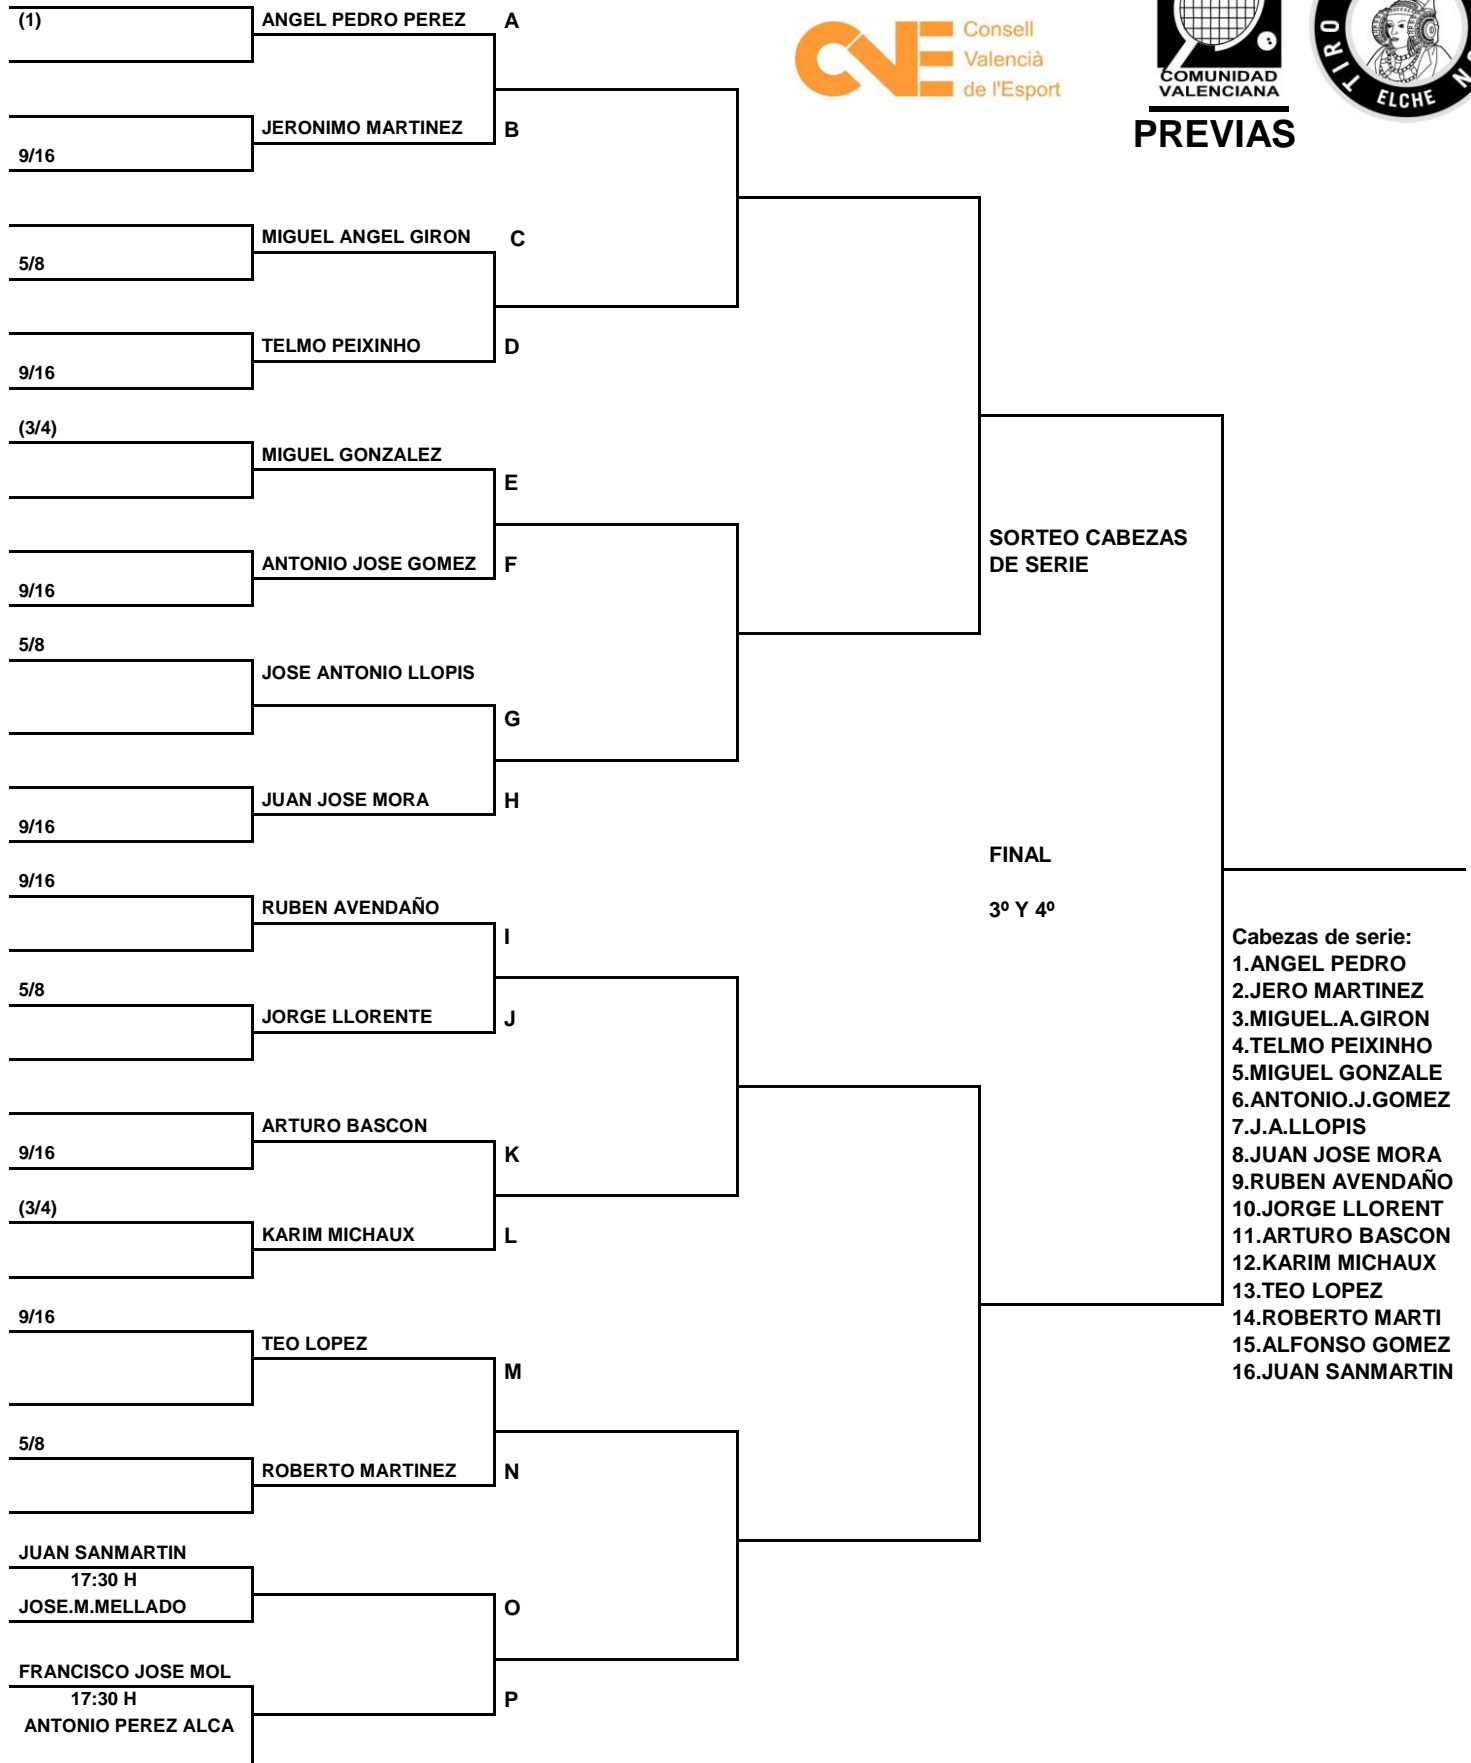

CUADRO PRINCIPAL

(2) ERNESTO REVERT

PREVIAS

CUADRO FEMENINO MODO

LIGUILLA

SABADO 4 DE JUNIO

CRISTINA GOMEZ – MARIA TERESA 9:30

CORAL RIQUELME – INGRID RUIZ 9:30

MARINA LOPEZ – INGRID RUIZ 11:30

CRISTINA GOMEZ – CORAL RIQUELME 11:30

MARINA LOPEZ – CORAL RIQUELME 13:40

MARIA TERESA – INGRID RUIZ 13:40

MARINA LOPEZ – MARIA TERESA 16:00

CRISTINA GOMEZ – INGRID RUIZ 16:00

MARINA LOPEZ – CRISTINA GOMEZ 18:00

CORAL RIQUELME – MARIA TERESA 18:00