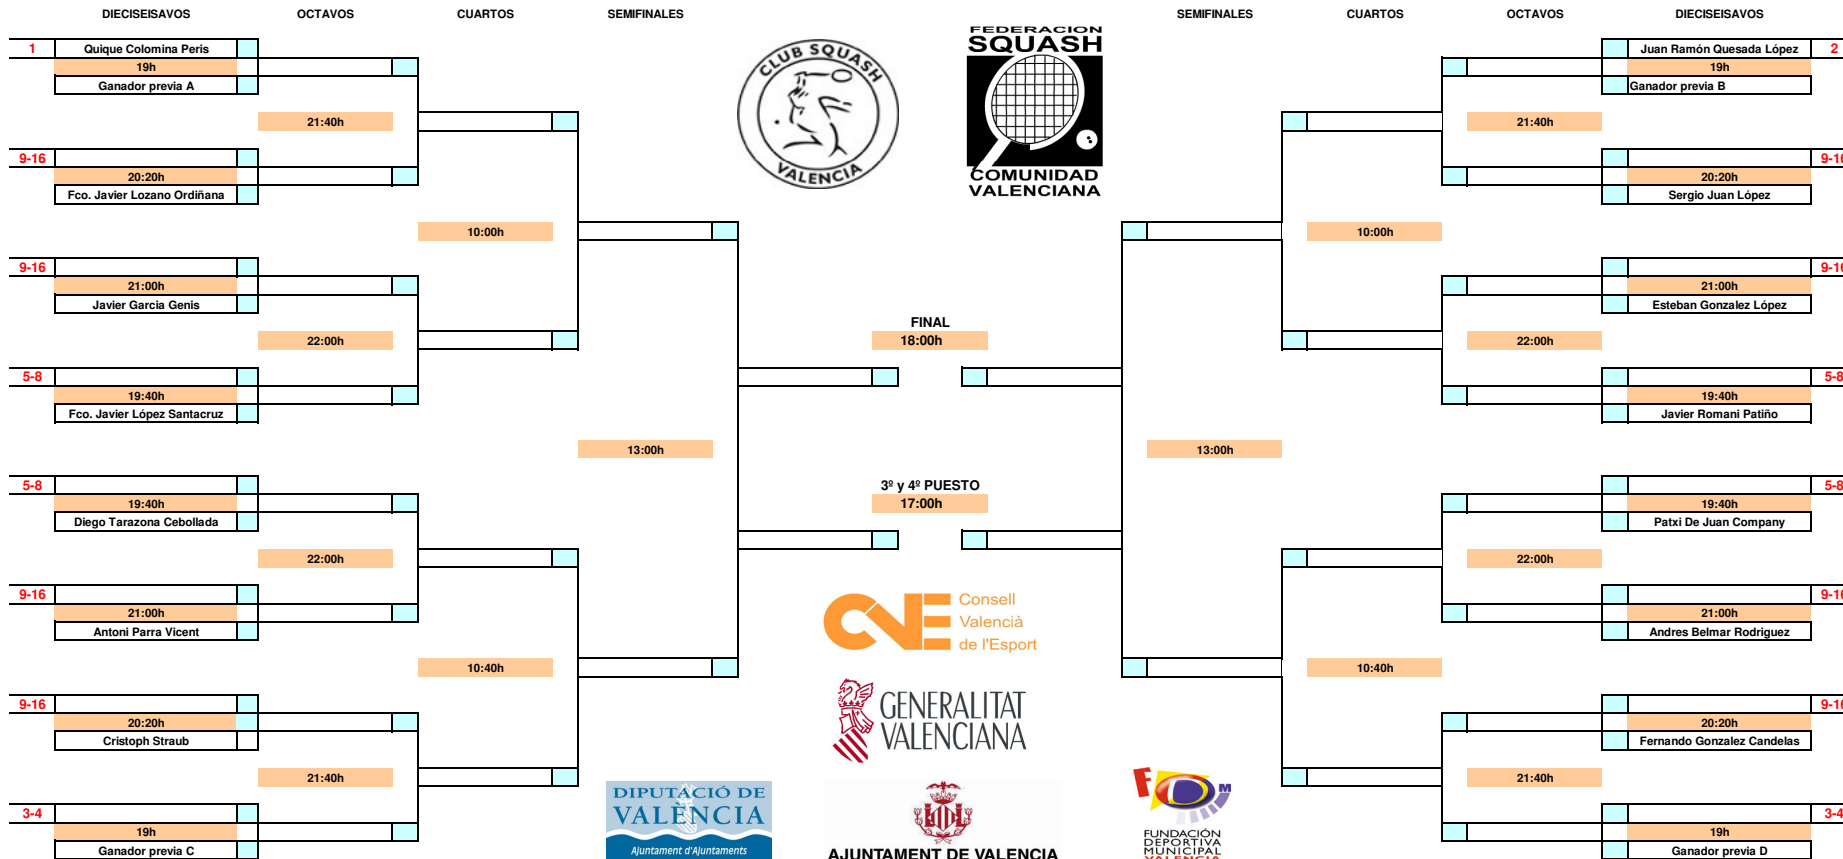

CAMPEONATO DE SQUASH DE 1ª CATEGORÍA

CIRCUITO **Tecnifibre**

CABEZAS DE SERIE

1	Quique Colomina Peris
2	Juan Ramón Quesada López
3	Ernesto Revert Beti
4	Javier Castillo Domenech
5	Jose Vicente Andreu Barbera
6	Luis Pau Paya
7	Vicente Esclapez Lao
8	Loren Sánchez Martínez
9	Paco Miró Cano
10	Esteban Villalba Layunta
11	Teimo Ildefonso Peixinho
12	Juan Carlos Sánchez Serrano
13	Miguel V. Garcia Enrique
14	Antonio Lucas Rodriguez
15	Francisco Montoro Simo
16	Miguel Angel Giron Lucas

PREVIAS

A	Fernando Galvañ Quiles	V-18h
	Jose Vicente Ferragud Aliño	
B	Francisco Perez Iranzo	V-18h
	Jose Gonzalbez Bernard	
C	Fernando Company Peris	V-18h
	Diego J. Ferragud Trillo	
D	Miguel Guerrero Moliner	V-18h
	Carlos Gomez Gutierrez	