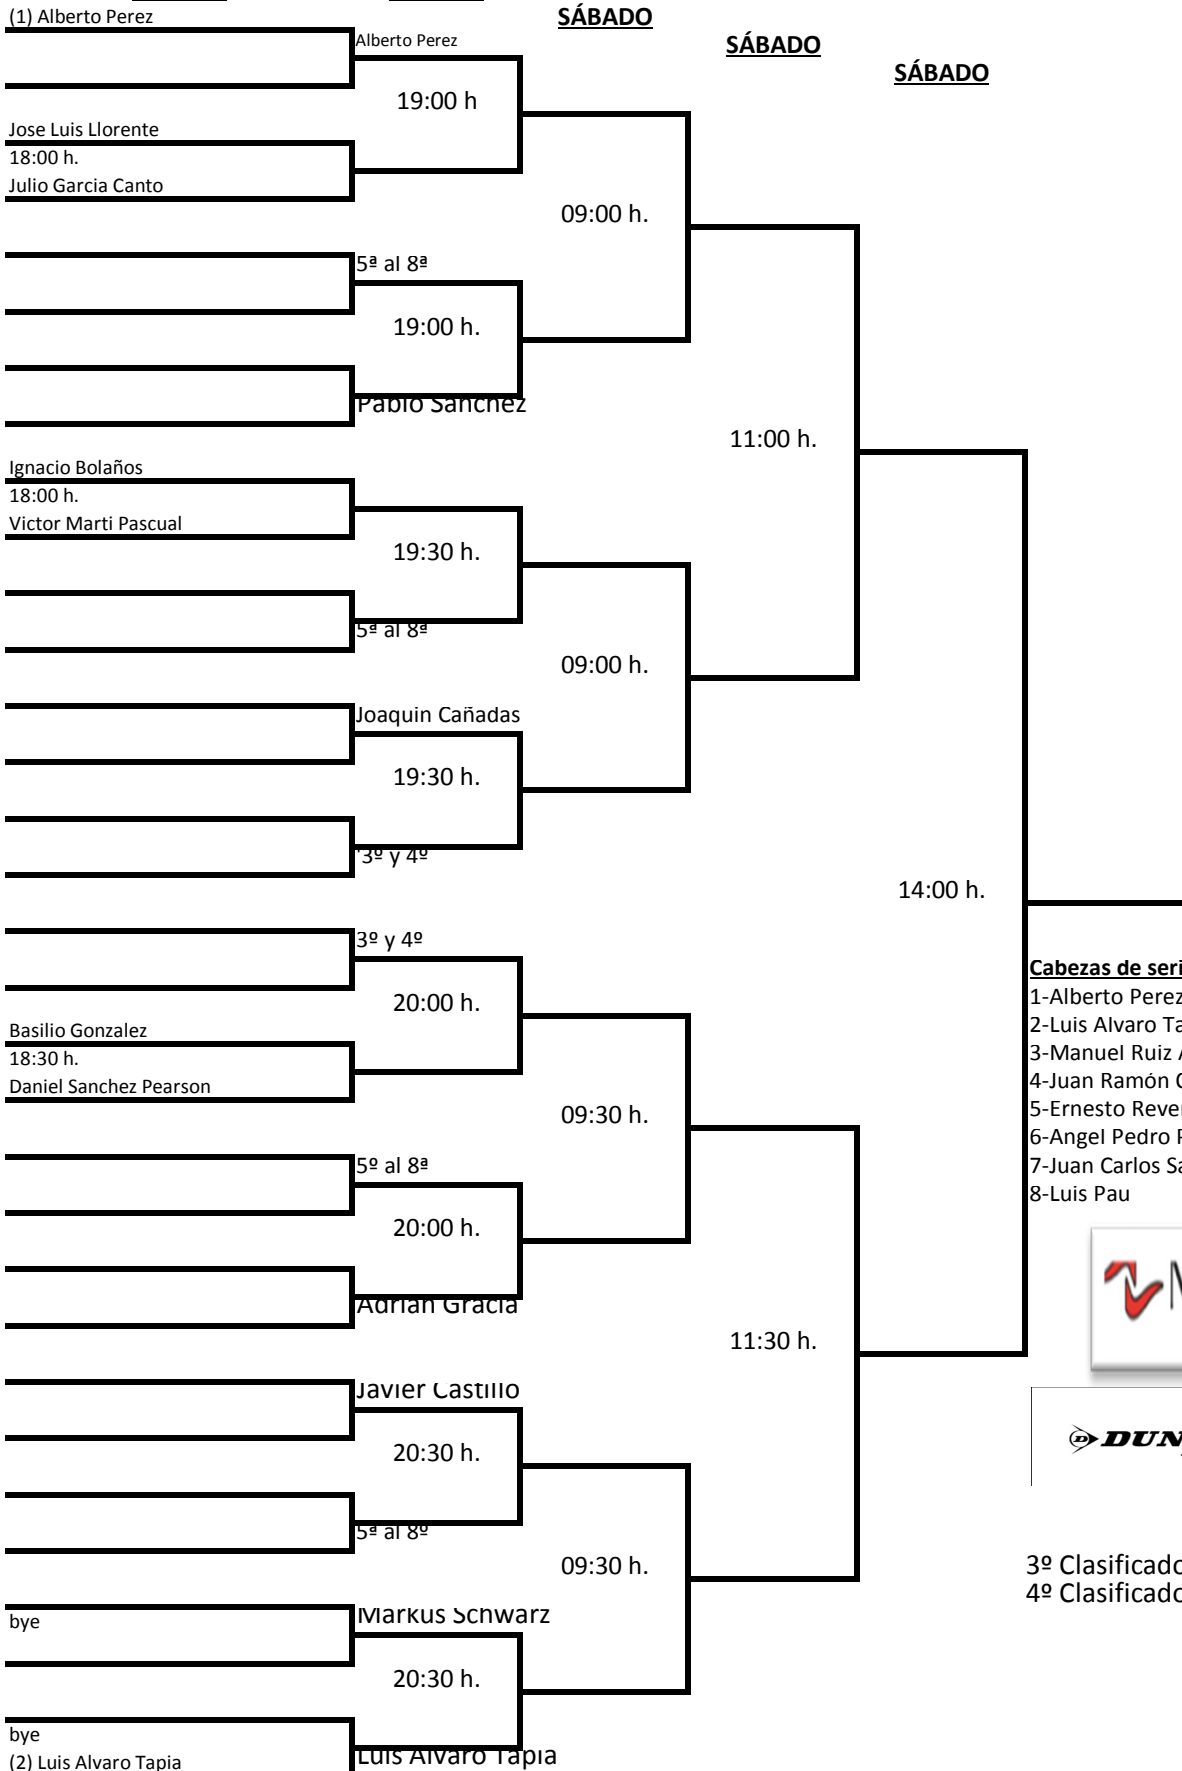

CUADRO PRINCIPAL MASCULINO

VIERNES

VIERNES

SÁBADO

SÁBADO

SÁBADO

Cabezas de serie:

- 1-Alberto Perez
- 2-Luis Alvaro Tapia
- 3-Manuel Ruiz Anta
- 4-Juan Ramón Quesada
- 5-Ernesto Revert
- 6-Angel Pedro Perez
- 7-Juan Carlos Sanchez
- 8-Luis Pau

3º Clasificado:
4º Clasificado: