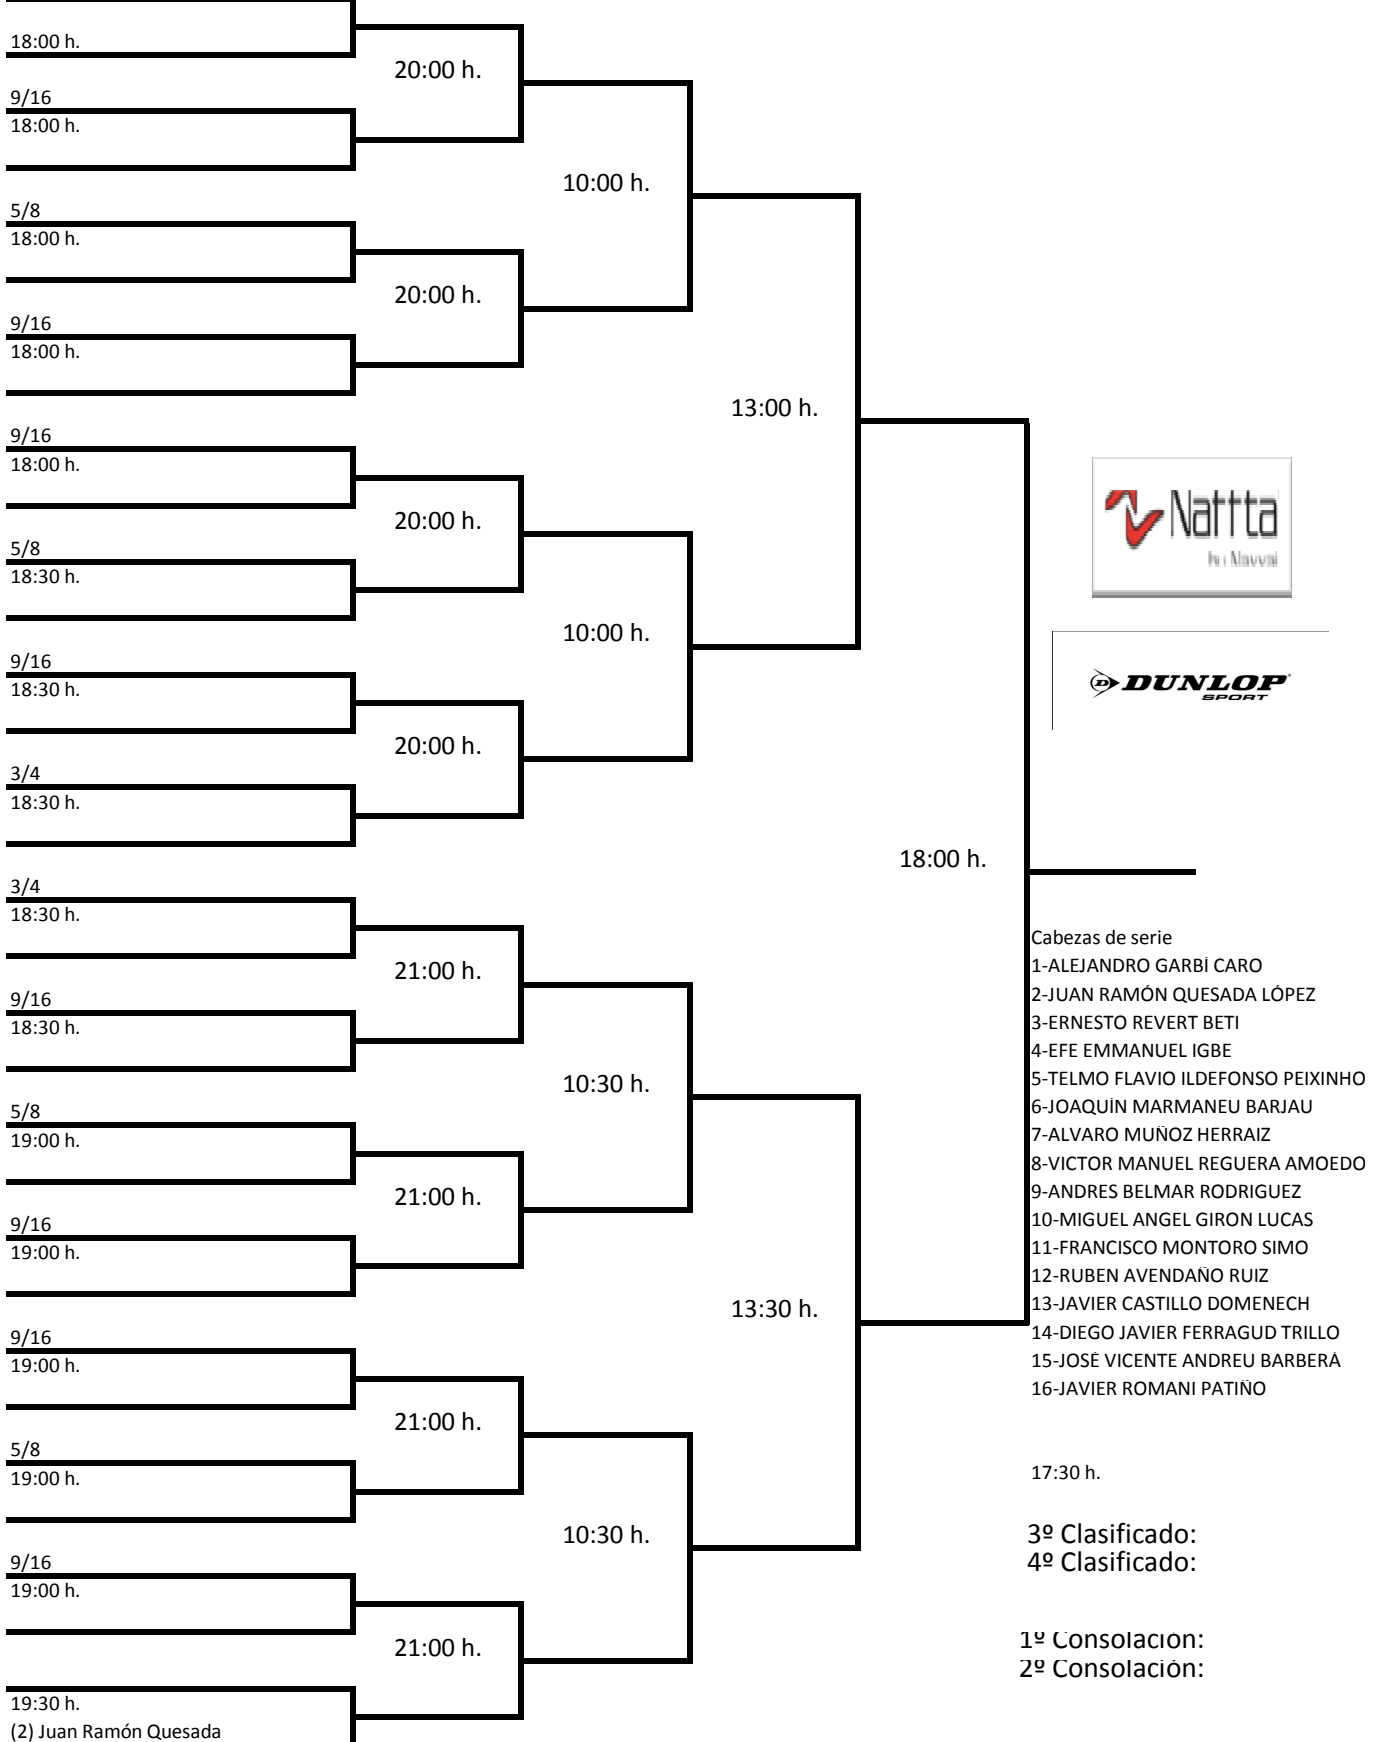

CUADRO PRINCIPAL MASCULINO

Sabado - Polideportivo el Carmen

(1) Alejandro Garbí Caro

# / OPEN CIUDAD DE VALENCIA

## 'CUADRO PREVIAS MASCULINO

(1) Andres Luis Ribota Crespo

- Cabezas de serie
- 1-ANDRES LUIS RIBOTA CRESPO
  - 2-JUAN CARLOS SANCHEZ SERRANO
  - 3-VICENTE GARCIA ALCUDIA
  - 4-ESTEBAN JOSE VILLALBA LAYUNTA
  - 5-MIGUEL GUERRERO MOLINER
  - 6-FERNANDO GONZALEZ CANDELAS
  - 7-VICENT GOSALVEZ BOTELLA
  - 8-JOSE FERNANDO CARMONA MARINA

## CUADRO CONSOLACION MASCULINO

VIERNES

Sabado - Polideportivo el Carmen