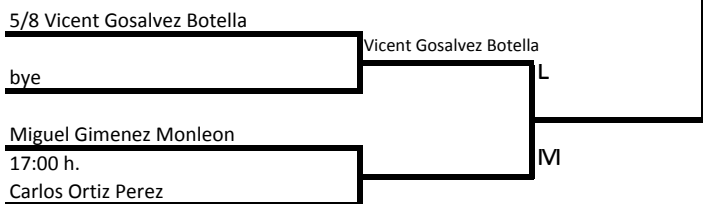

/ OPEN CIUDAD DE VALENCIA

'CUADRO PREVIAS MASCULINO

(1) Andres Luis Ribota Crespo

1. Cabezas de serie
- 1-ANDRES LUIS RIBOTA CRESPO
  - 2-JUAN CARLOS SANCHEZ SERRANO
  - 3-VICENTE GARCIA ALCUDIA
  - 4-ESTEBAN JOSE VILLALBA LAYUNTA
  - 5-MIGUEL GUERRERO MOLINER
  - 6-FERNANDO GONZALEZ CANDELAS
  - 7-VICENT GOSALVEZ BOTELLA
  - 8-JOSE FERNANDO CARMONA MARINA