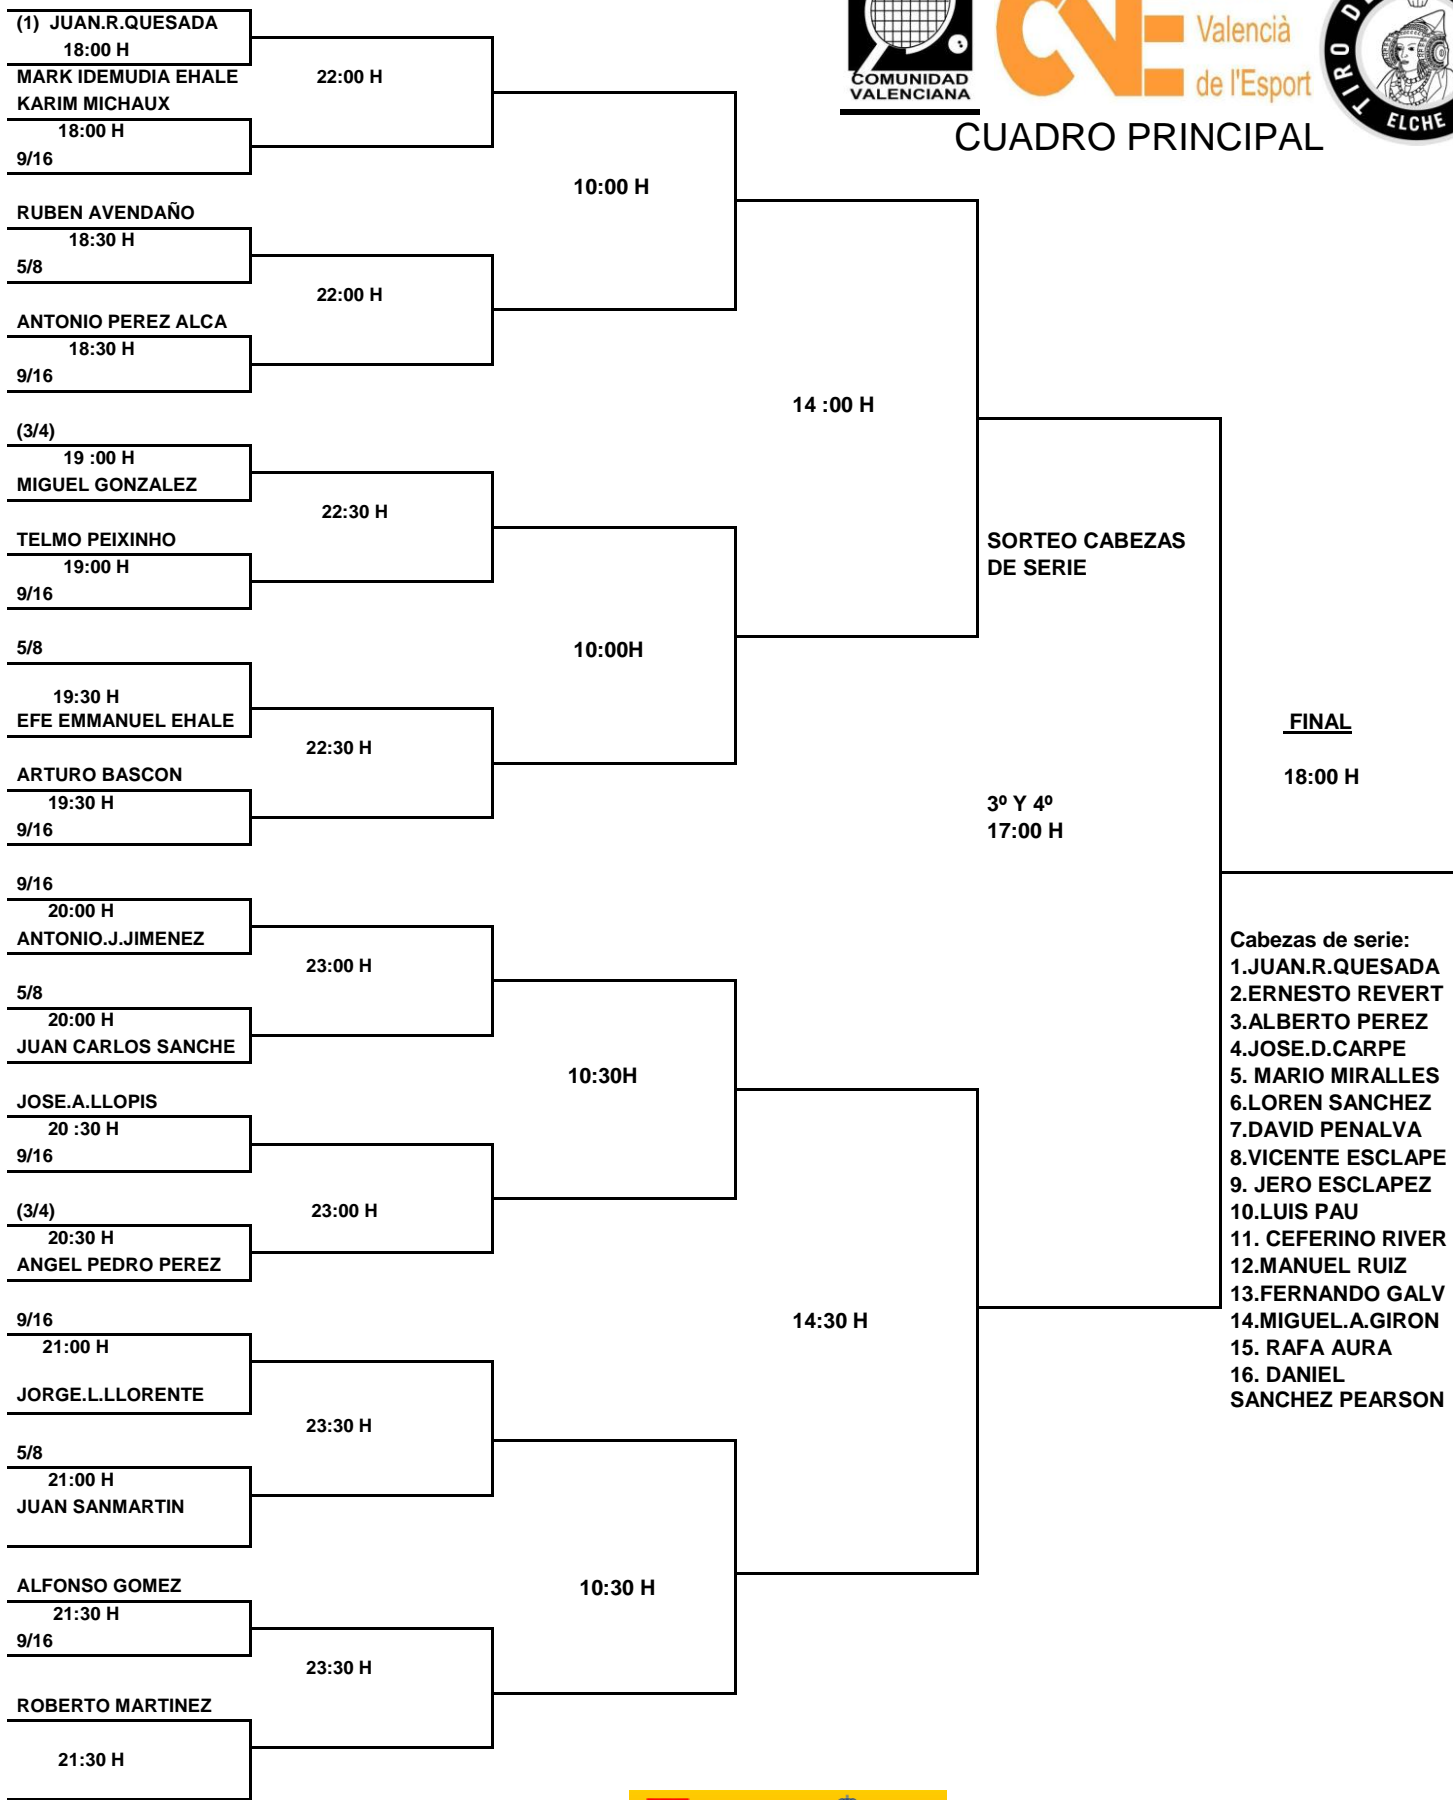

Consell Valencià de l'Esport

CUADRO PRINCIPAL

- Cabezas de serie:
- 1.JUAN.R.QUESADA
 - 2.ERNESTO REVERT
 - 3.ALBERTO PEREZ
 - 4.JOSE.D.CARPE
 5. MARIO MIRALLES
 - 6.LOREN SANCHEZ
 - 7.DAVID PENALVA
 - 8.VICENTE ESCLAPE
 9. JERO ESCLAPEZ
 - 10.LUIS PAU
 11. CEFERINO RIVER
 - 12.MANUEL RUIZ
 - 13.FERNANDO GALV
 - 14.MIGUEL.A.GIRON
 15. RAFA AURA
 16. DANIEL SANCHEZ PEARSON