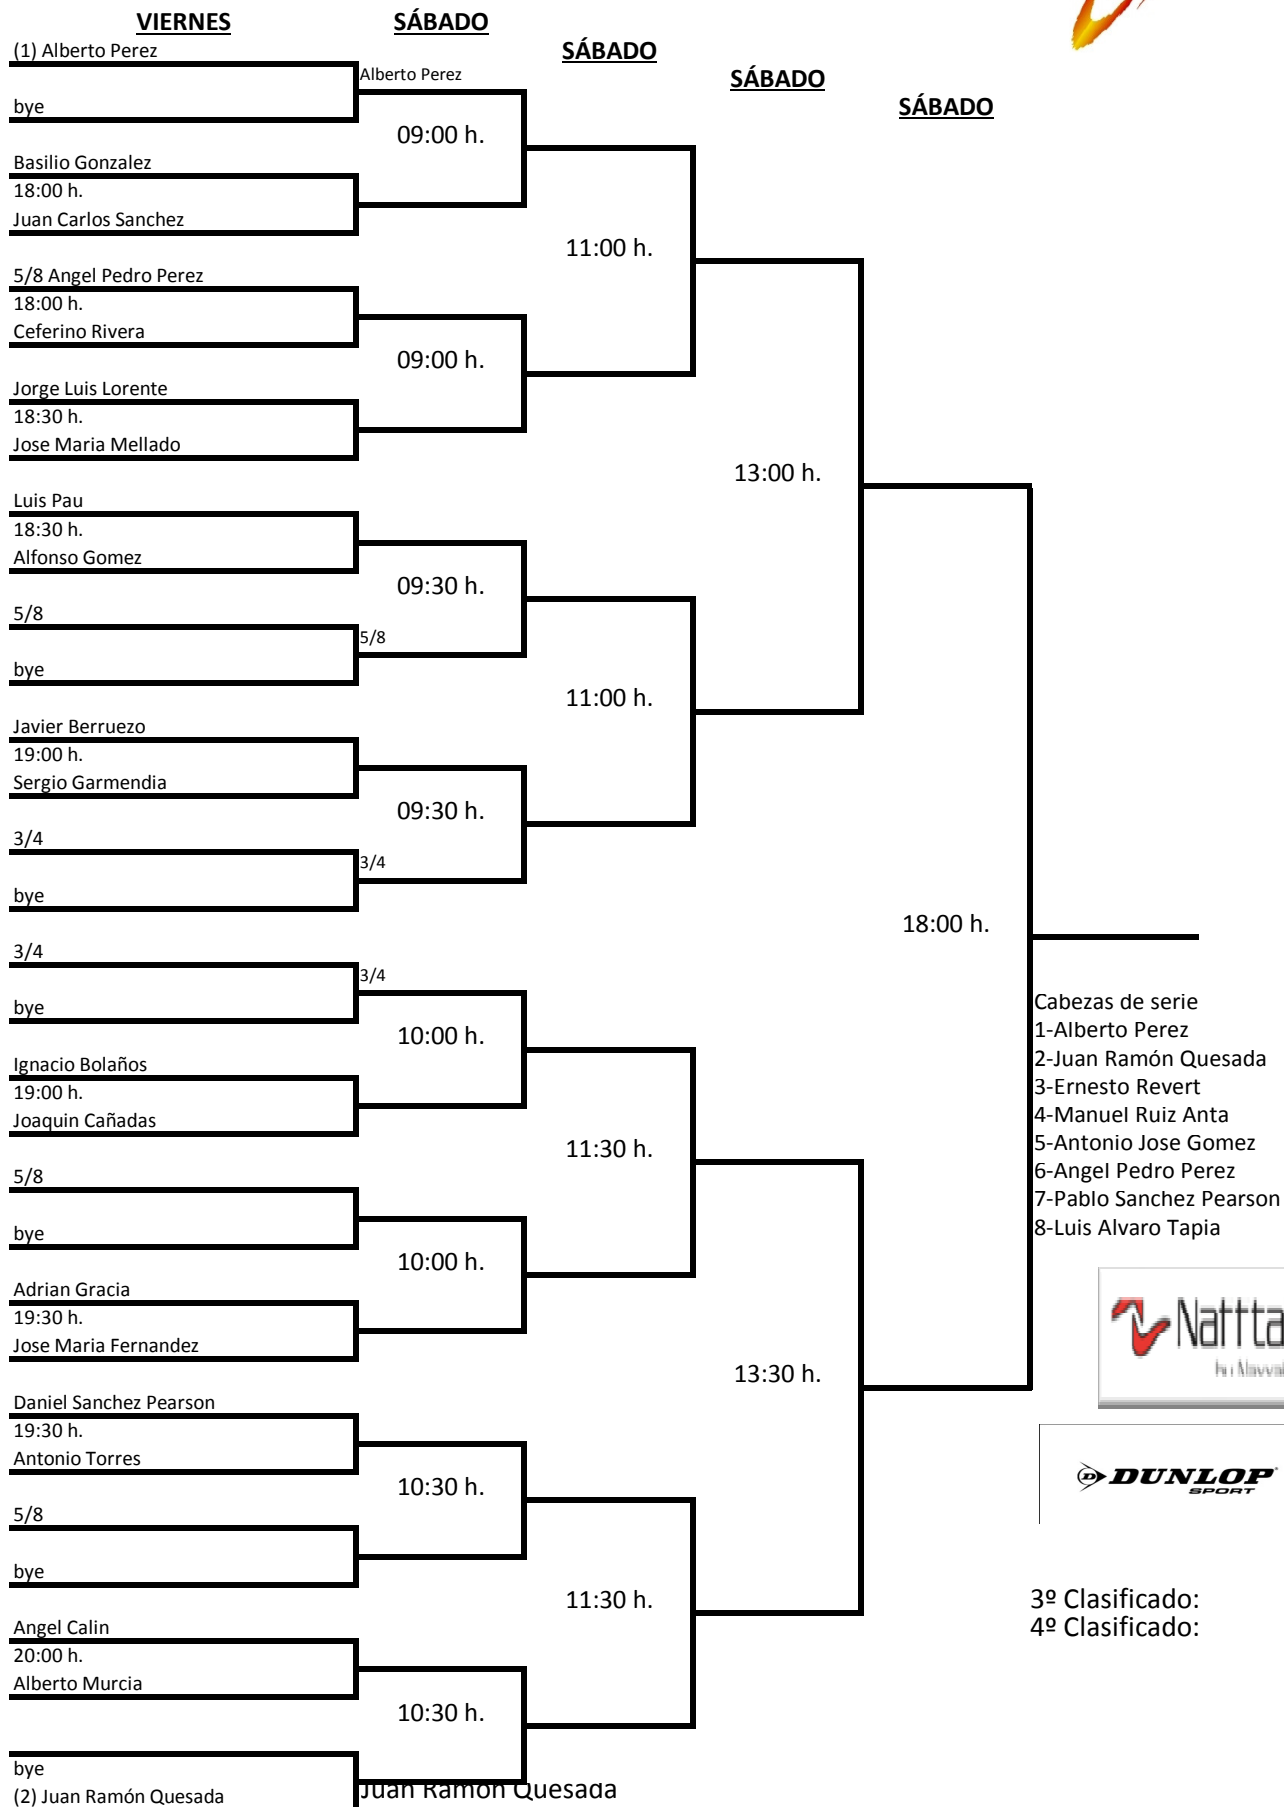

CUADRO PRINCIPAL MASCULINO

CUADRO PRINCIPAL MASCULINO

II TORNEO NACIONAL DE TORREVIEJA

CUADRO PRINCIPAL FEMENINO

GRUPO A	M TERESA ROS	CORAL RIQUELME	ELENA GONZALEZ
M TERESA ROS			
CORAL RIQUELME			
ELENA GONZALEZ			

GRUPO B	MARINA LOPEZ GARCIA	LAURA GARCIA GARCIA	PAULA PEREZ
MARINA LOPEZ GARCIA			
LAURA GARCIA GARCIA			
PAULA PEREZ			

VIERNES

M ^a TERESA VS ELENA	17:00 HORAS
MARINA LOPEZ VS PAULA	17:00 HORAS
CORAL VS ELENA	17:30 HORAS
LAURA GARCIA VS PAULA	17:30 HORAS
M ^a TERESA VS CORAL	17:30 HORAS
MARINA LOPEZ VS LAURA	18:00 HORAS

SABADO

SEMIFINAL
SEMIFINAL

3º Y 4º PUESTO
FINAL

Clasificación:

CAMPEONA
SUBCAMPEONA
3ª CLASIFICADA

4ª CLASIFICADA
5ª CLASIFICADA
6ª CLASIFICADA