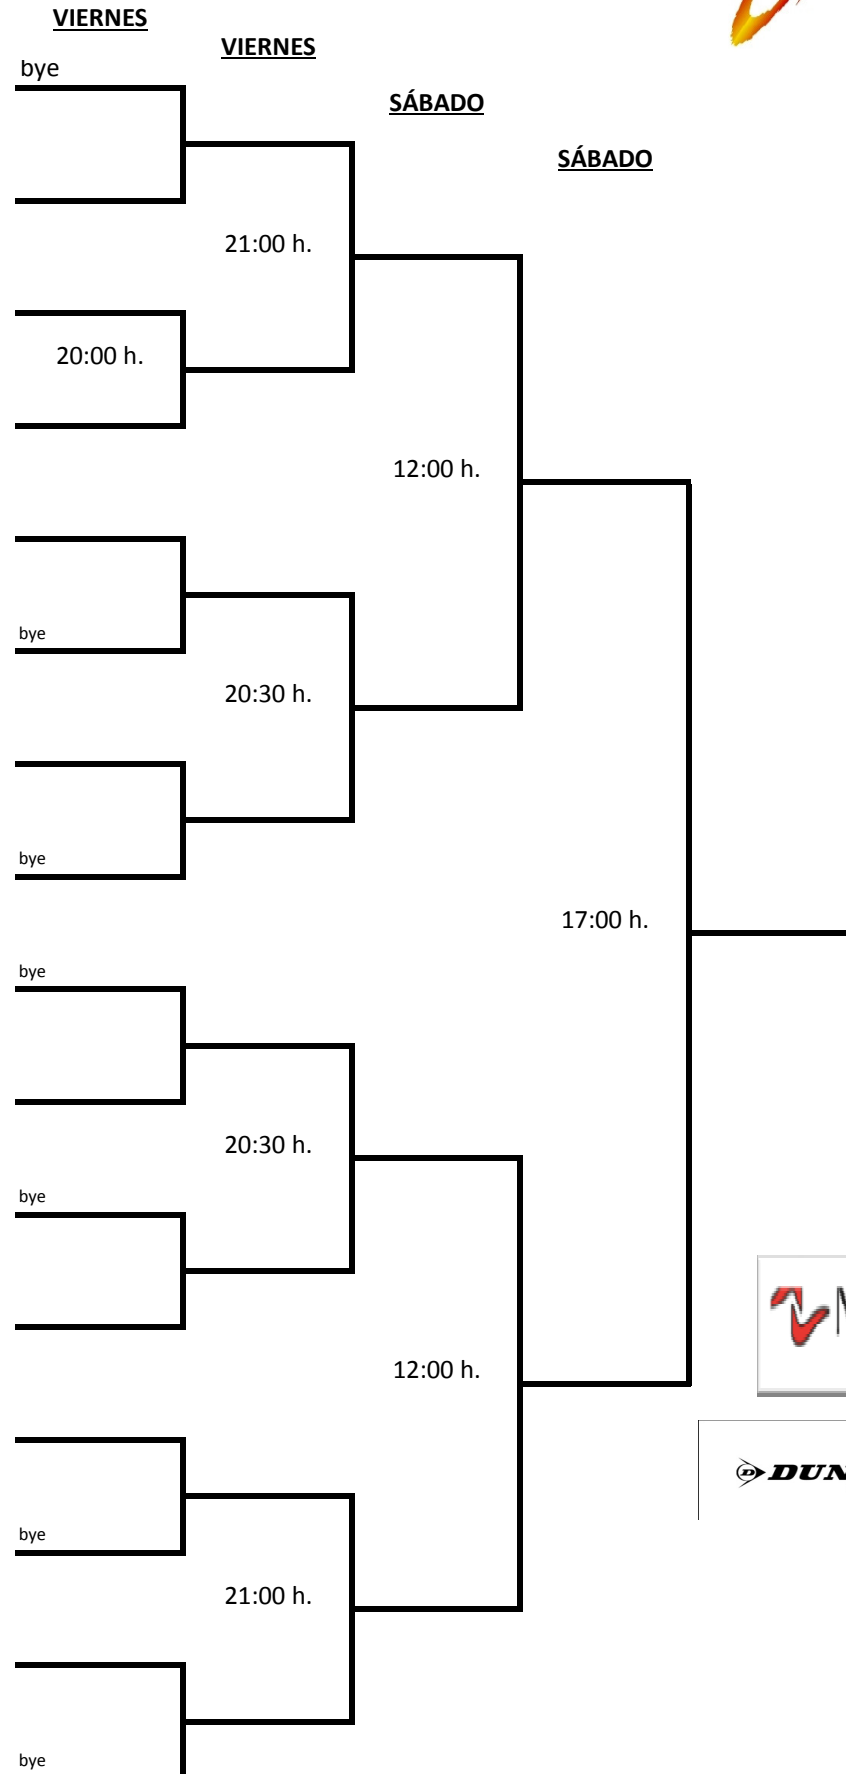

CUADRO PRINCIPAL MASCULINO

CUADRO PRINCIPAL MASCULINO

II TORNEO NACIONAL DE TORREVIEJA

CUADRO PRINCIPAL FEMENINO

GRUPO A	M TERESA ROS	CORAL RIQUELME	ELENA GONZALEZ
M TERESA ROS			
CORAL RIQUELME			
ELENA GONZALEZ			

GRUPO B	MARINA LOPEZ GARCIA	LAURA GARCIA GARCIA	PAULA PEREZ
MARINA LOPEZ GARCIA			
LAURA GARCIA GARCIA			
PAULA PEREZ			

VIERNES

M ^a TERESA VS ELENA	17:00 HORAS
MARINA LOPEZ VS PAULA	17:00 HORAS
CORAL VS ELENA	17:30 HORAS
LAURA GARCIA VS PAULA	17:30 HORAS
M ^a TERESA VS CORAL	17:30 HORAS
MARINA LOPEZ VS LAURA	18:00 HORAS

SABADO

SEMIFINAL
SEMIFINAL

3º Y 4º PUESTO
FINAL

Clasificación:

CAMPEONA
SUBCAMPEONA
3ª CLASIFICADA

4ª CLASIFICADA
5ª CLASIFICADA
6ª CLASIFICADA