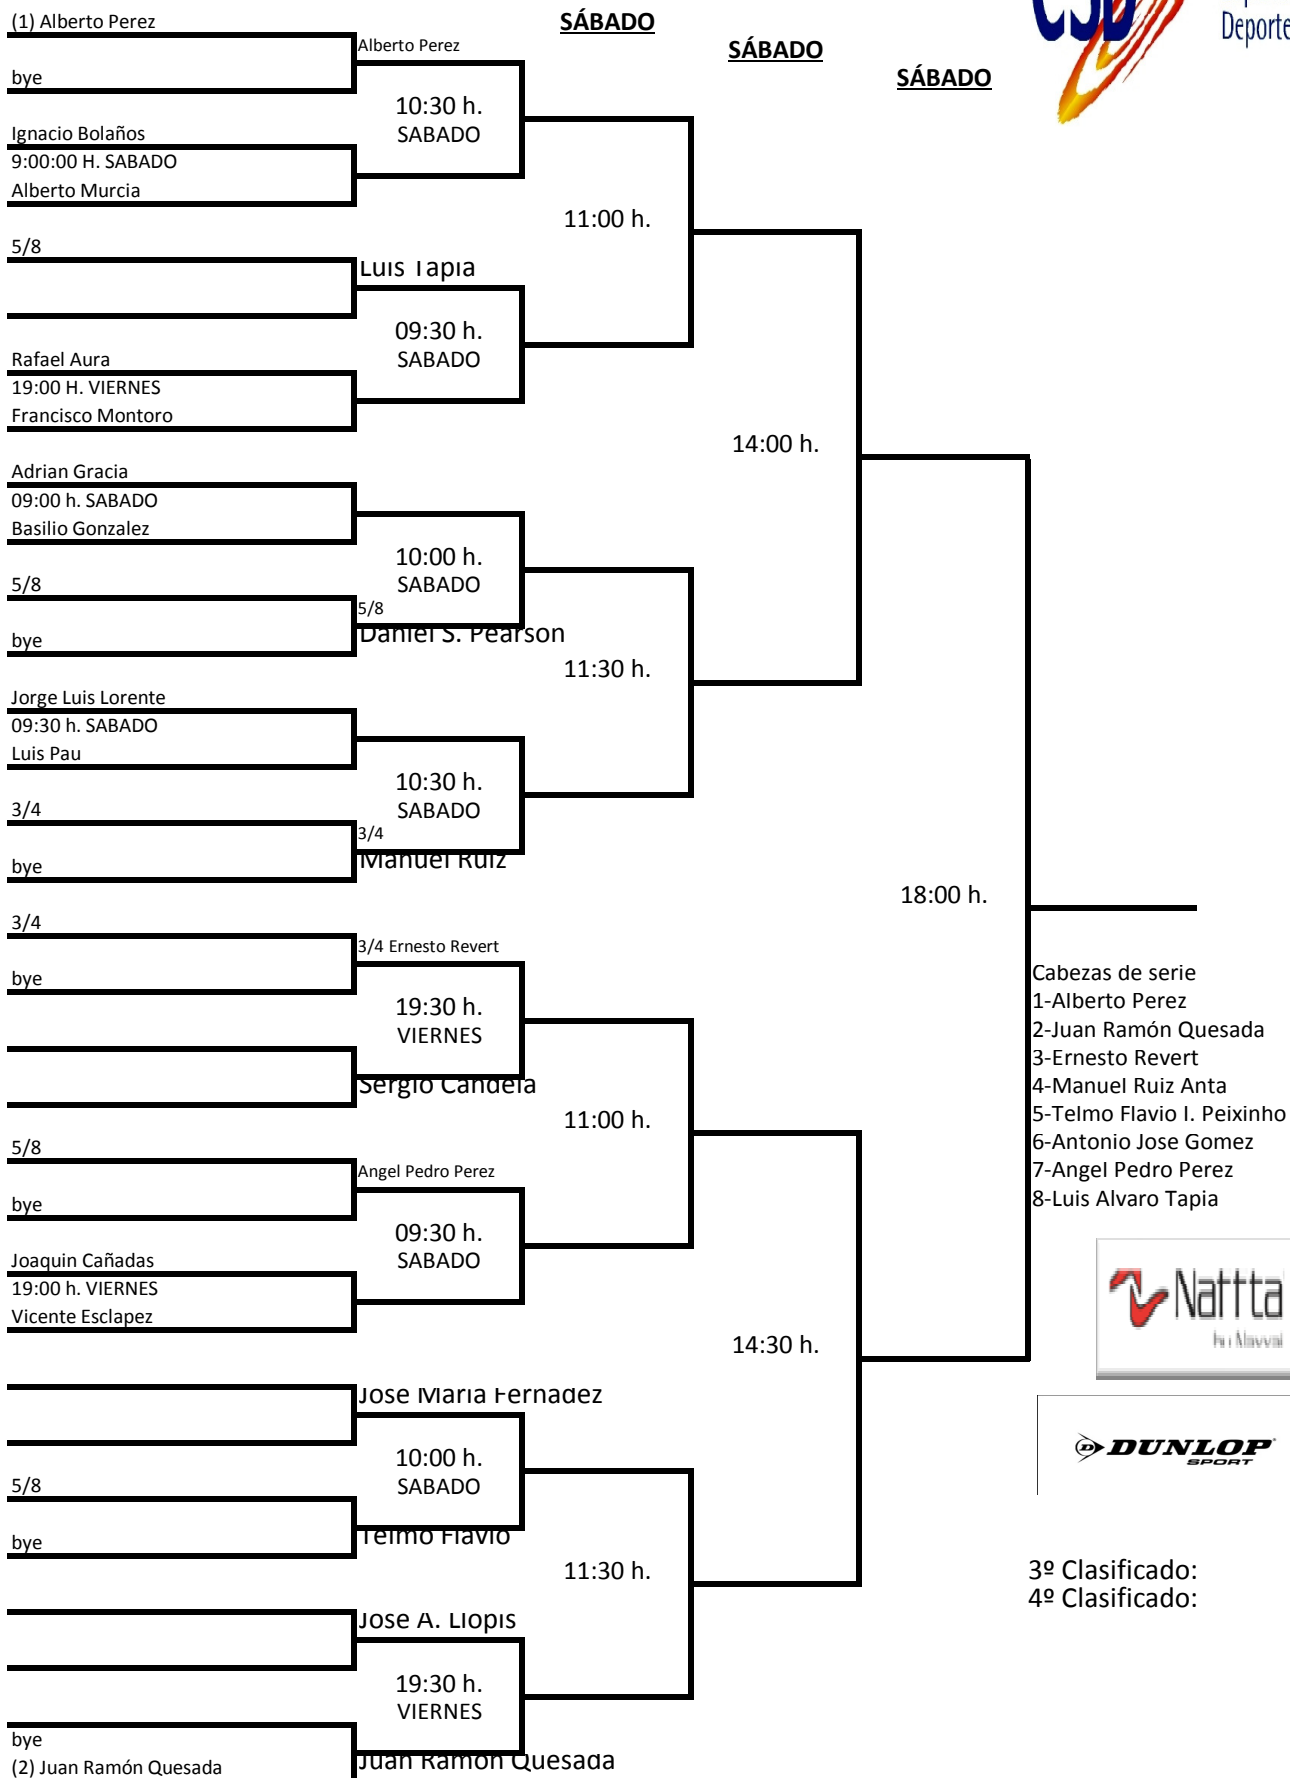

CUADRO PRINCIPAL MASCULINO

I TORNEO NACIONAL DEL CLUB DEPORTIVO TIRO DE PICHÓN ELCHE

CUADRO PRINCIPAL FEMENINO

GRUPO A	INGRID RUIZ	LAURA GARCIA	MARINA LOPEZ	PAULA PEREZ
INGRID RUIZ				
LAURA GARCIA				
MARINA LOPEZ				
PAULA PEREZ				

GRUPO B		CORAL RIQUELME	CRISTINA GOMEZ	ELENA GONZALEZ
CORAL RIQUELME				
CRISTINA GOMEZ				
ELENA GONZALEZ				

VIERNES

MARINA LOPEZ VS PAULA	17:00 HORAS
CORAL VS INGRID	17:00 HORAS
CRISTINA VS ELENA	17:30 HORAS
	17:30 HORAS
	18:00 HORAS
PAULA VS LAURA	18:00 HORAS
INGRID VS CRISTINA	18:30 HORAS
CORAL VS ELENA	18:30 HORAS
	19:00 HORAS
MARINA LOPEZ VS LAURA	19:00 HORAS
INGRID VS ELENA	19:30 HORAS
CRISTINA VS CORAL	19:30 HORAS

SABADO

SEMIFINAL
SEMIFINAL
3º Y 4º PUESTO
FINAL

Clasificación:

CAMPEONA
SUBCAMPEONA
3ª CLASIFICADA
4ª CLASIFICADA

5ª CLASIFICADA
6ª CLASIFICADA
7ª CLASIFICADA
8ª CLASIFICADA