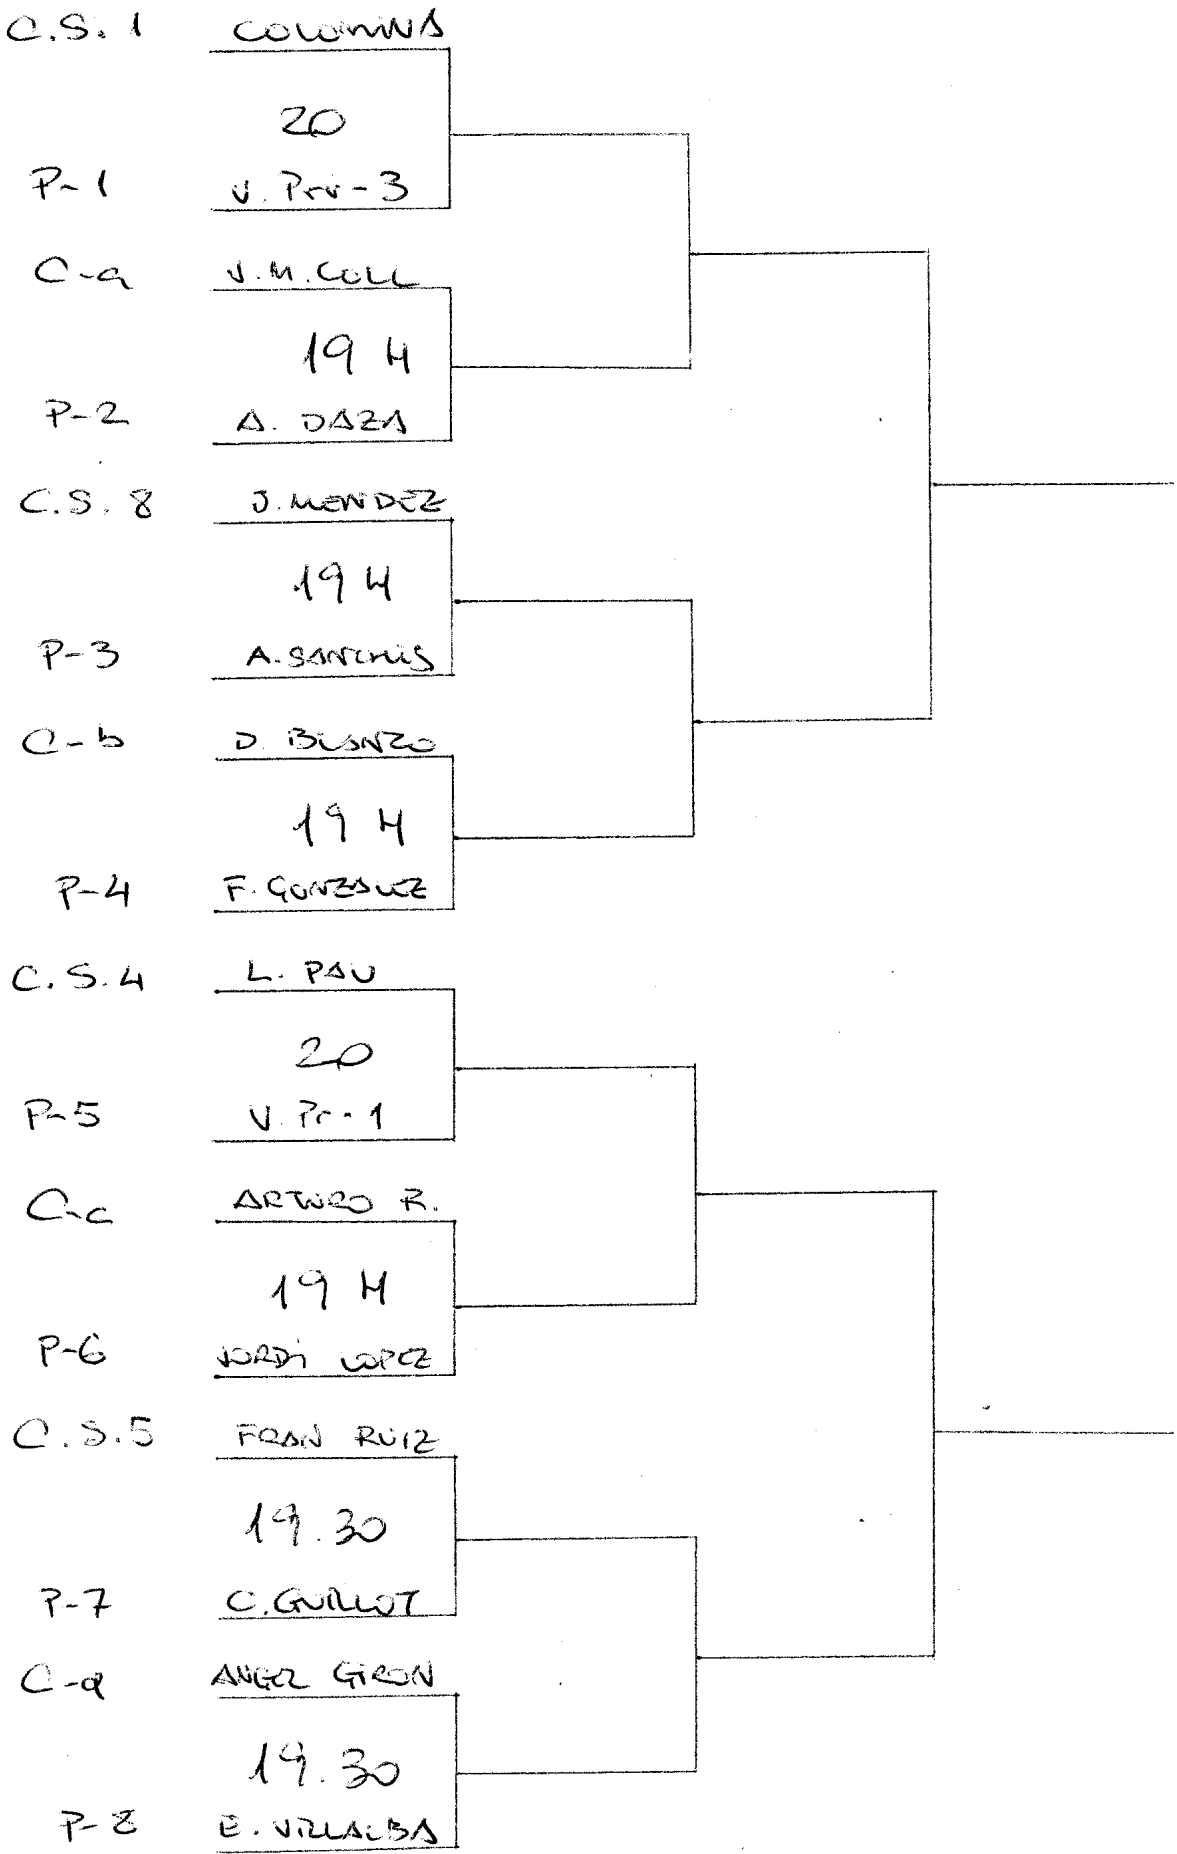

CUADERO PRINCIPAL POR ARRIBA

CUADRO PRINCIPAL POR ABATO

C.e	PASCUAL RUBIO
	19.30
P-9	C. GOMEZ
P-10	J. JOSÉ
	19.30
C.S. 6	JOTA
P-11	J. RODRIGUEZ
	20
C-f	M. MOLINS
P-12	J. Pr-2
	20
C.S. 3	P. MIRÓ
P-13	M.A. GIRON
	20.30
C-8	CH. MARMANER
P-14	C. ORTIZ
	20.30
C.S. 7	M. MIRALLES
P-15	J. A. MARCÉ
	20.30
C-h	J. CARMONA
P-16	JPr-4
	20.30
C.S. 2	QUISADA

PREVIAS

- ① JAVI LOZANO > 18.30
VORGE SERRANO
- ② EDU DIAZ > 18.30
P. ROMERO
- ③ EST. GONZALEZ > 18.30
PAU ALMONAR
- ④ J. GUERRERO > 18.30
CARLES LOZANO