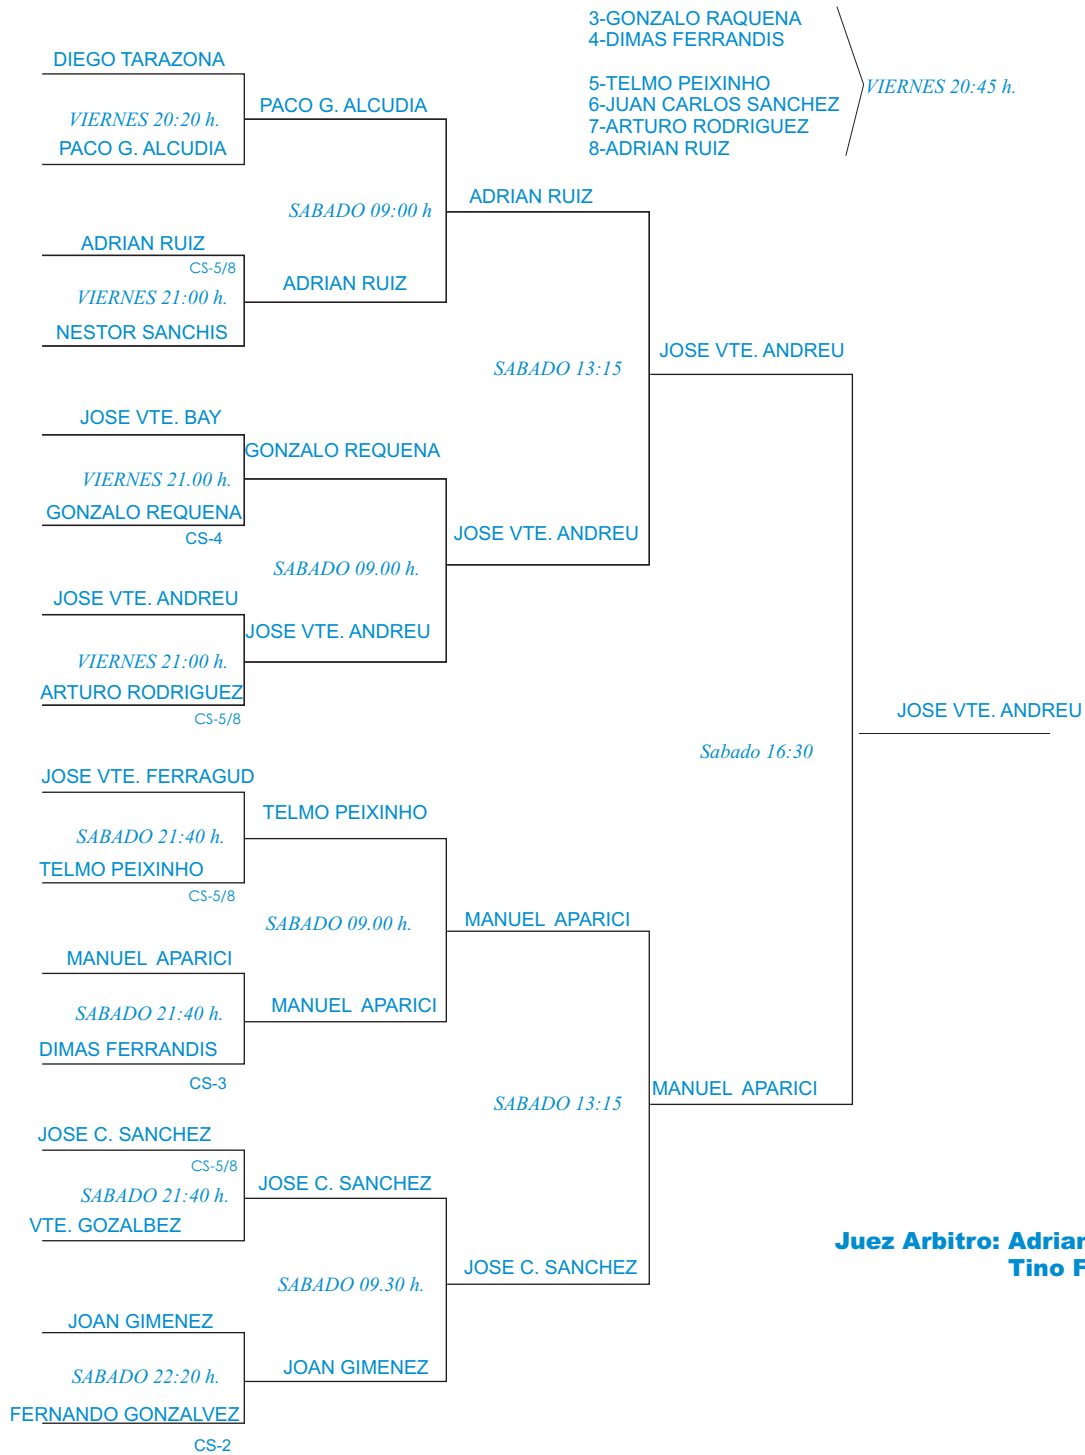

CAMPEONATO ABSOLUTO 2ª CATEGORIA DE SQUASH COMUNIDAD VALENCIANA

CAMPEONATO ABSOLUTO 2ª CATEGORIA DE SQUASH COMUNIDAD VALENCIANA

CUADRO PREVIA

JOSE GOZALBEZ JOSE VTE. VALL

VIERNES 1900 h.

A

JUAQUIN FILLOL JOAN GIMENEZ

VIERNES 19.00H

JOAN GIMENEZ

B

JOSE ROMERO CALABUIG

VIERNES 19:40 h.

VICENTE GONZALBES

VICENTE GONZALBES

C

DANIEL TARAZONA

VIERNES 19:40 h.

JOSE VTE. FERRAGUD

JOSE VTE. FERRAGUD

D

DIEGO FERRAGUD

VIERNES 19:40 h.

NESTOR SANCHIS