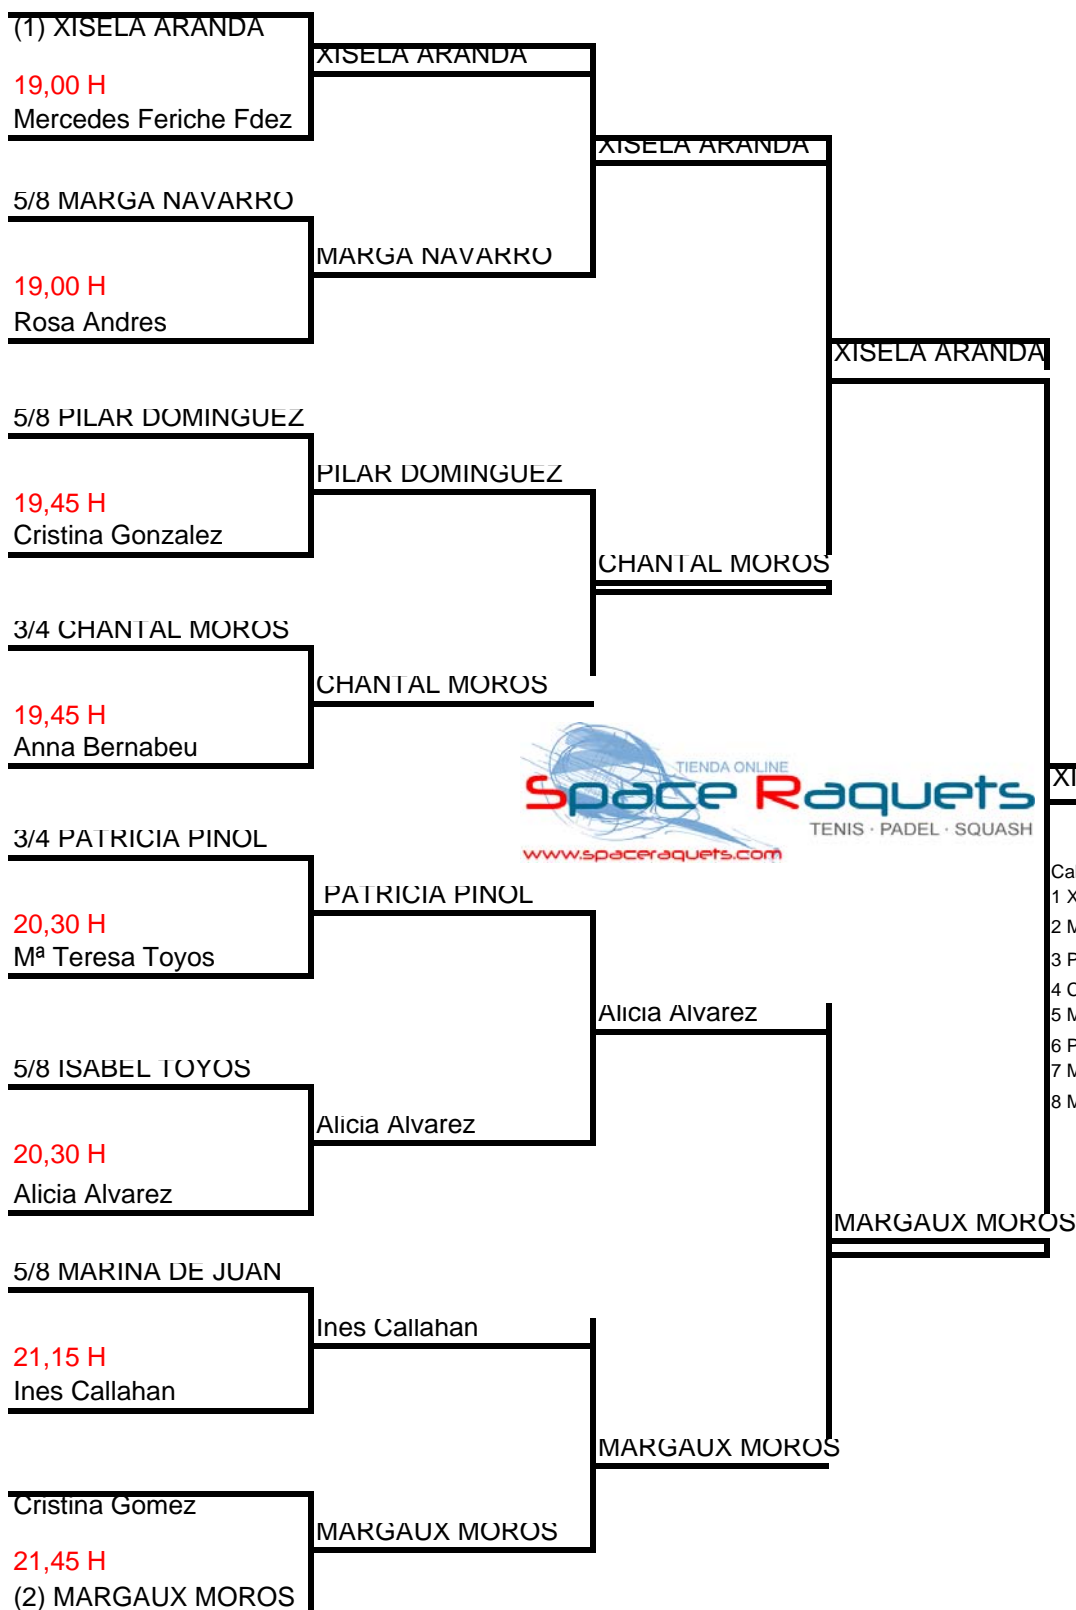

Cto de España Absoluto

C Principal Fem. Cto España

1. Cabezas de serie
1. 1 XISELA ARANDA NUÑEZ
  2. 2 MARGAUX MOROS PITARCH
  3. 3 PATRICIA PIÑOL VALLEJO
  4. 4 CHANTAL MOROS PITARCH
  5. 5 MARINA DE JUAN GALLACH
  6. 6 PILAR DOMINGUEZ
  7. 7 MARGARITA NAVARRO
  8. 8 MARIA ISABEL TOYOS

3ª CLASIFICADA Alicia Alvarez

4ª CLASIFICADA CHANTAL MOROS