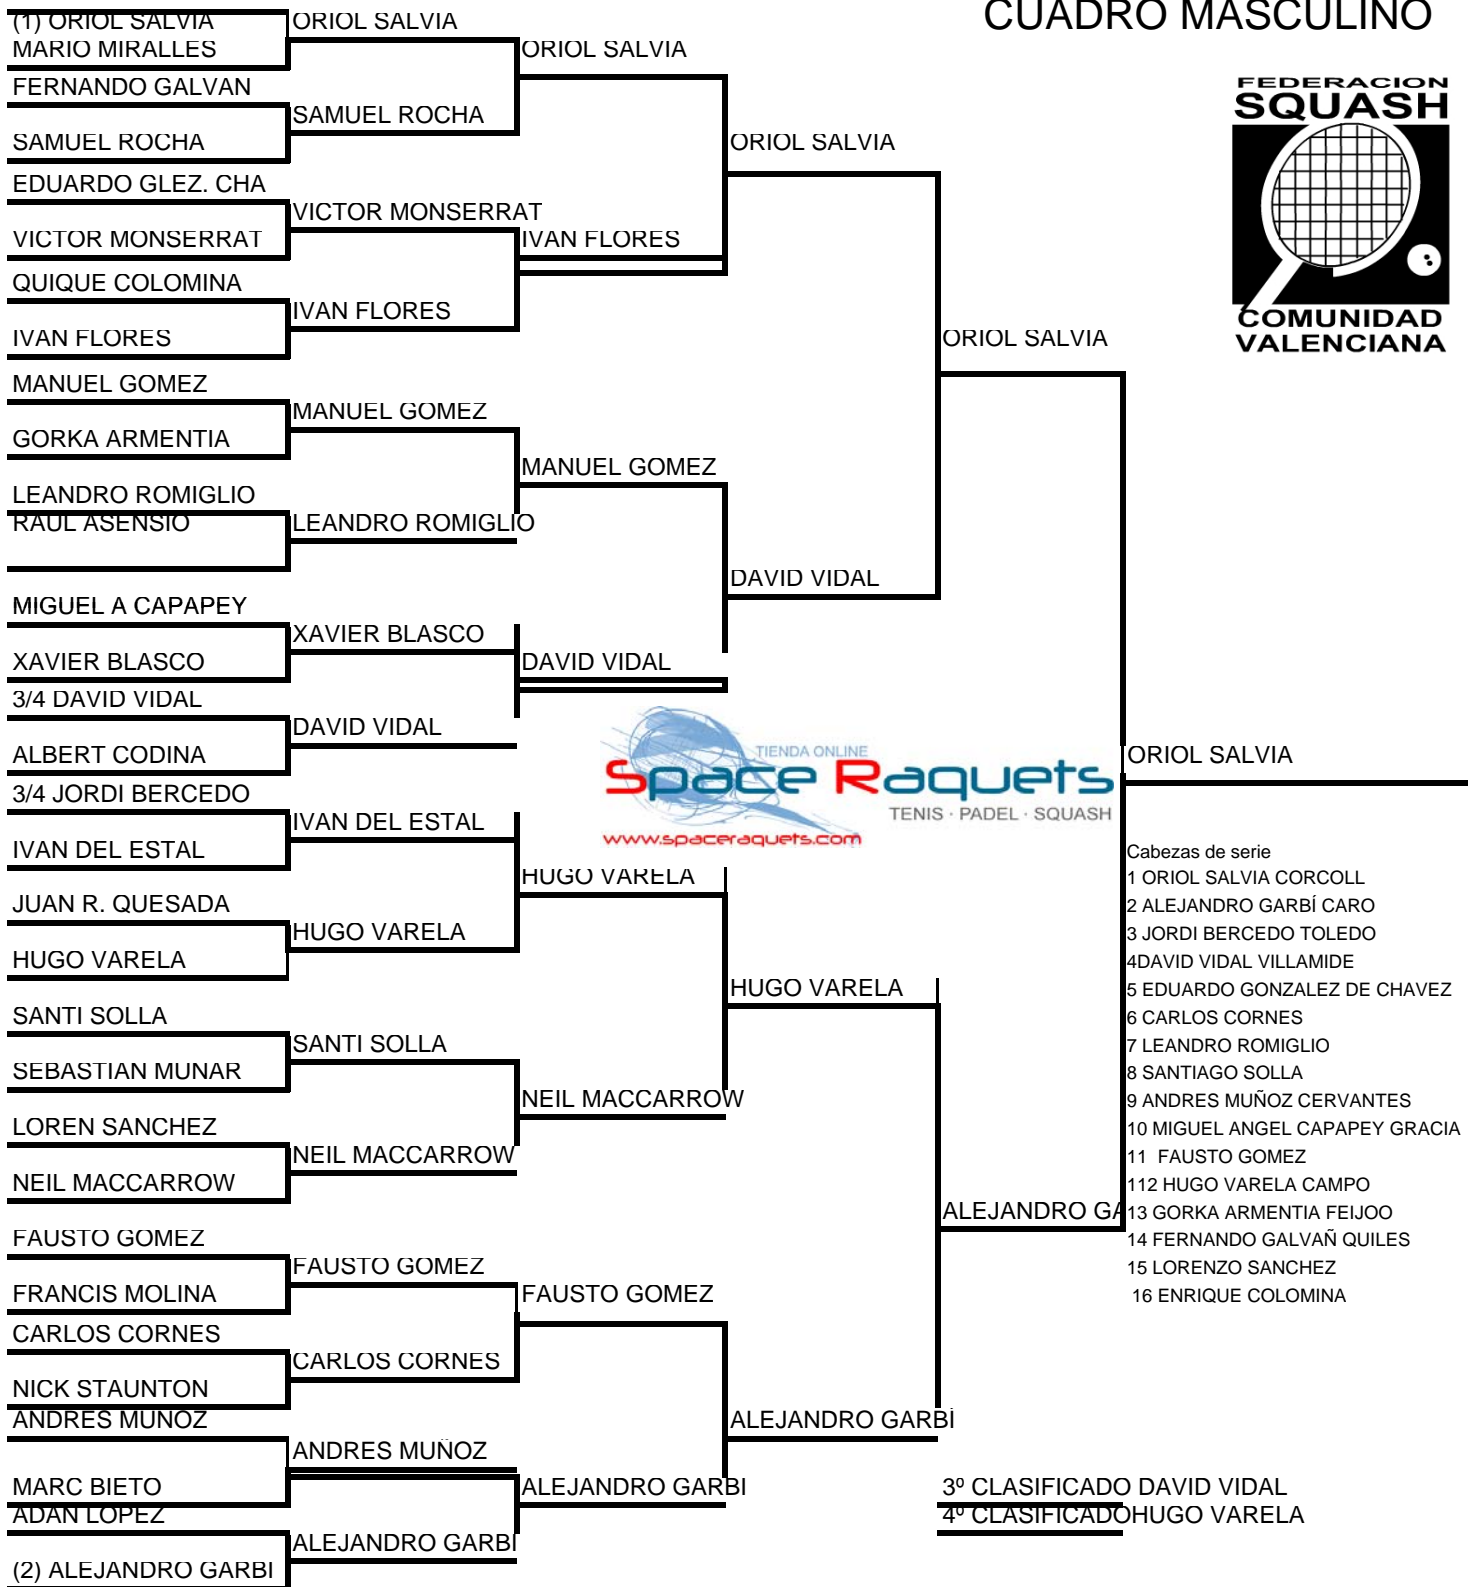

## CUADRO MASCULINO

- Cabezas de serie
- 1 ORIOL SALVIA CORCOLL
  - 2 ALEJANDRO GARBÍ CARO
  - 3 JORDI BERCEDO TOLEDO
  - 4 DAVID VIDAL VILLAMIDE
  - 5 EDUARDO GONZALEZ DE CHAVEZ
  - 6 CARLOS CORNES
  - 7 LEANDRO ROMIGLIO
  - 8 SANTIAGO SOLLA
  - 9 ANDRES MUÑOZ CERVANTES
  - 10 MIGUEL ANGEL CAPAPEY GRACIA
  - 11 FAUSTO GOMEZ
  - 112 HUGO VARELA CAMPO
  - 13 GORKA ARMENTIA FEIJOO
  - 14 FERNANDO GALVAÑ QUILES
  - 15 LORENZO SANCHEZ
  - 16 ENRIQUE COLOMINA