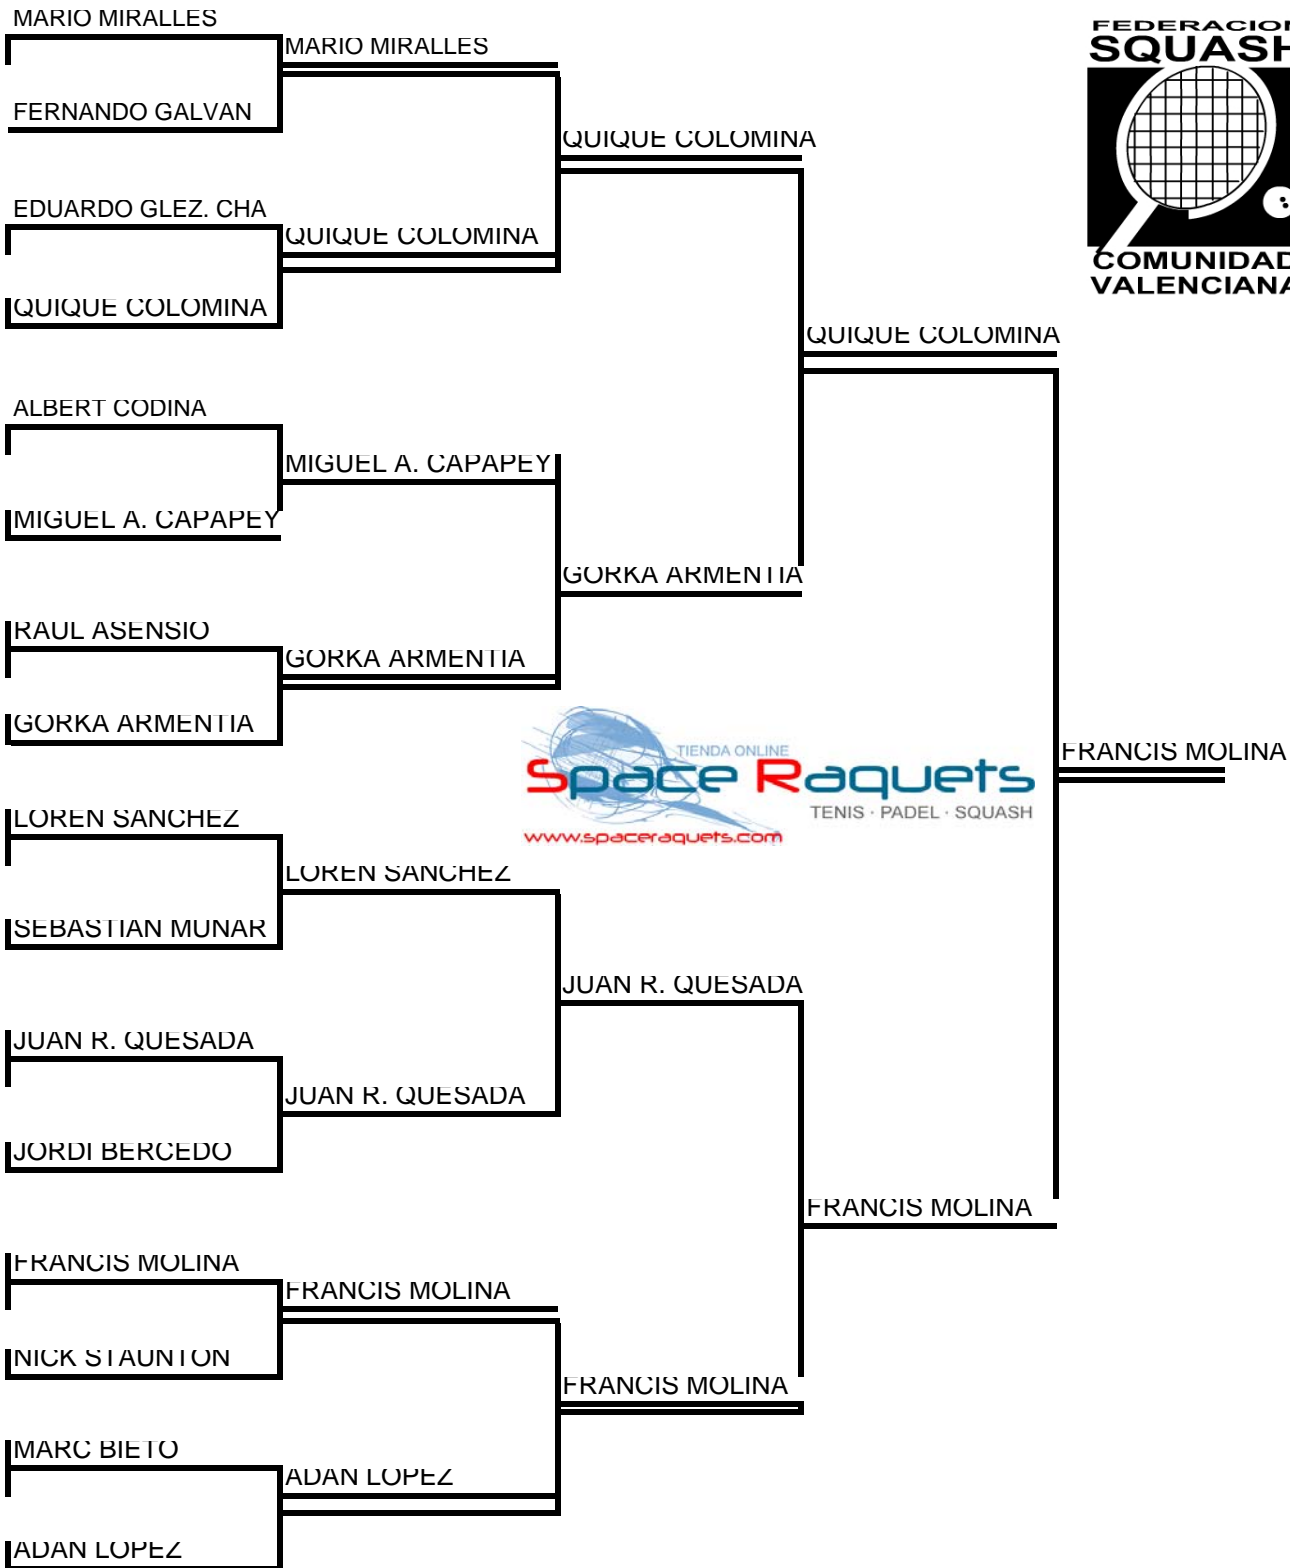

CONSOLACION CUADRC