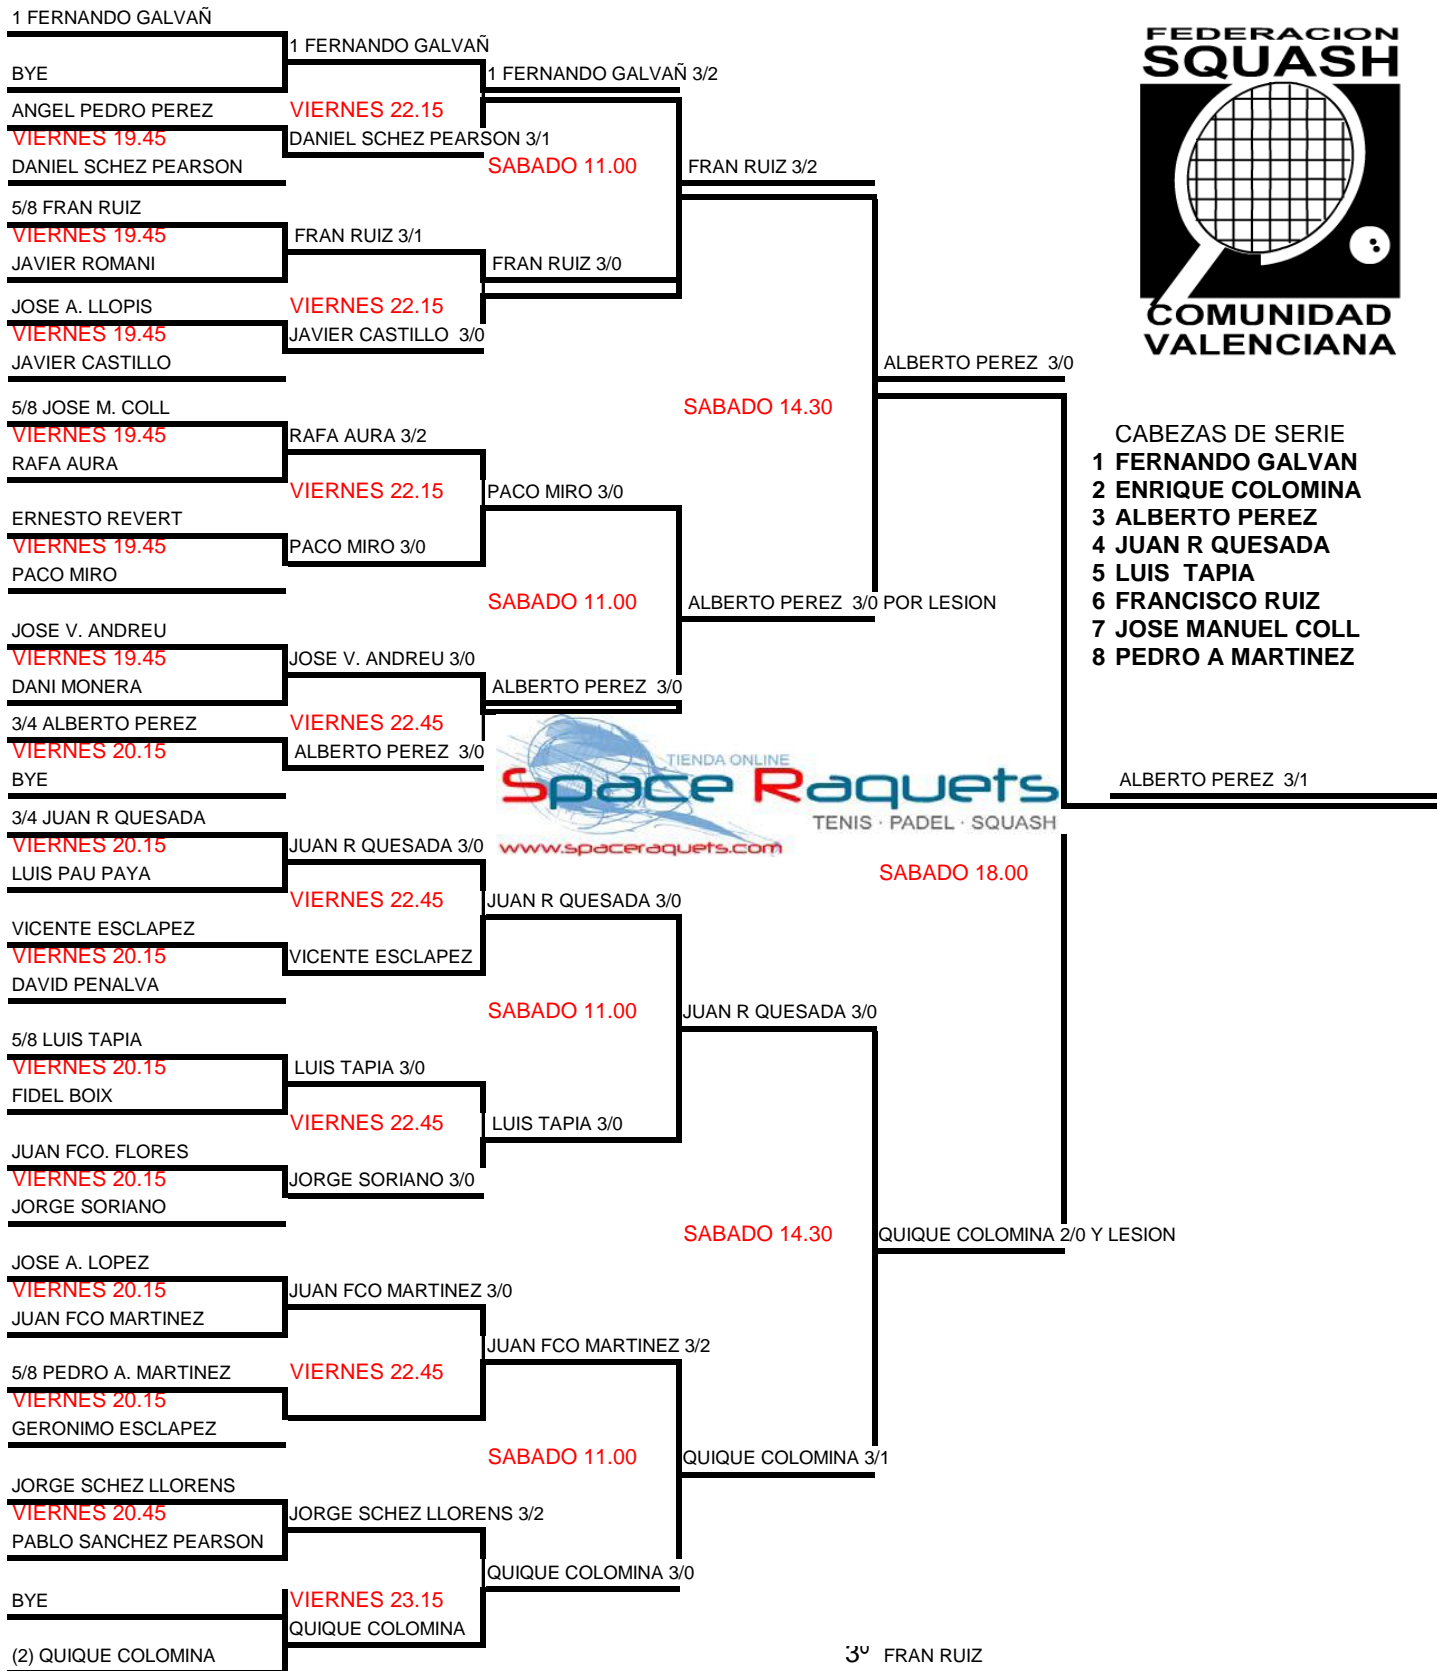

**CUADRO PRINCIPAL**  
**EL SORTEO SE REALIZARA A LAS 19.30 EN EL CLUB**

SE SORTEARAN LOS QUE ENTRAN AL CUADRO (9-31) Y LUEGO CABEZAS DE SERIE  
 EN PRESENCIA DE AL MENOS DOS CABEZAS DE SERIE

CUADRO CONSOLACION